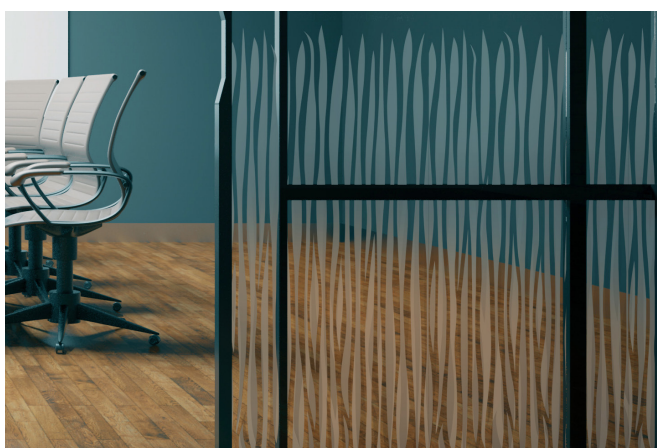

FILMS DÉCORATIFS

INT 606 MOTIF OCCULTANT

POSE INTÉRIEURE

ZÈBRE DÉPOLI

DESCRIPTION

Les films décoratifs permettent de personnaliser une fenêtre, une cloison ou un meuble en verre tout en préservant l'intimité. Ces films adoucissent la lumière sans réduire la luminosité et apportent une touche d'originalité dans la décoration de vos projets.