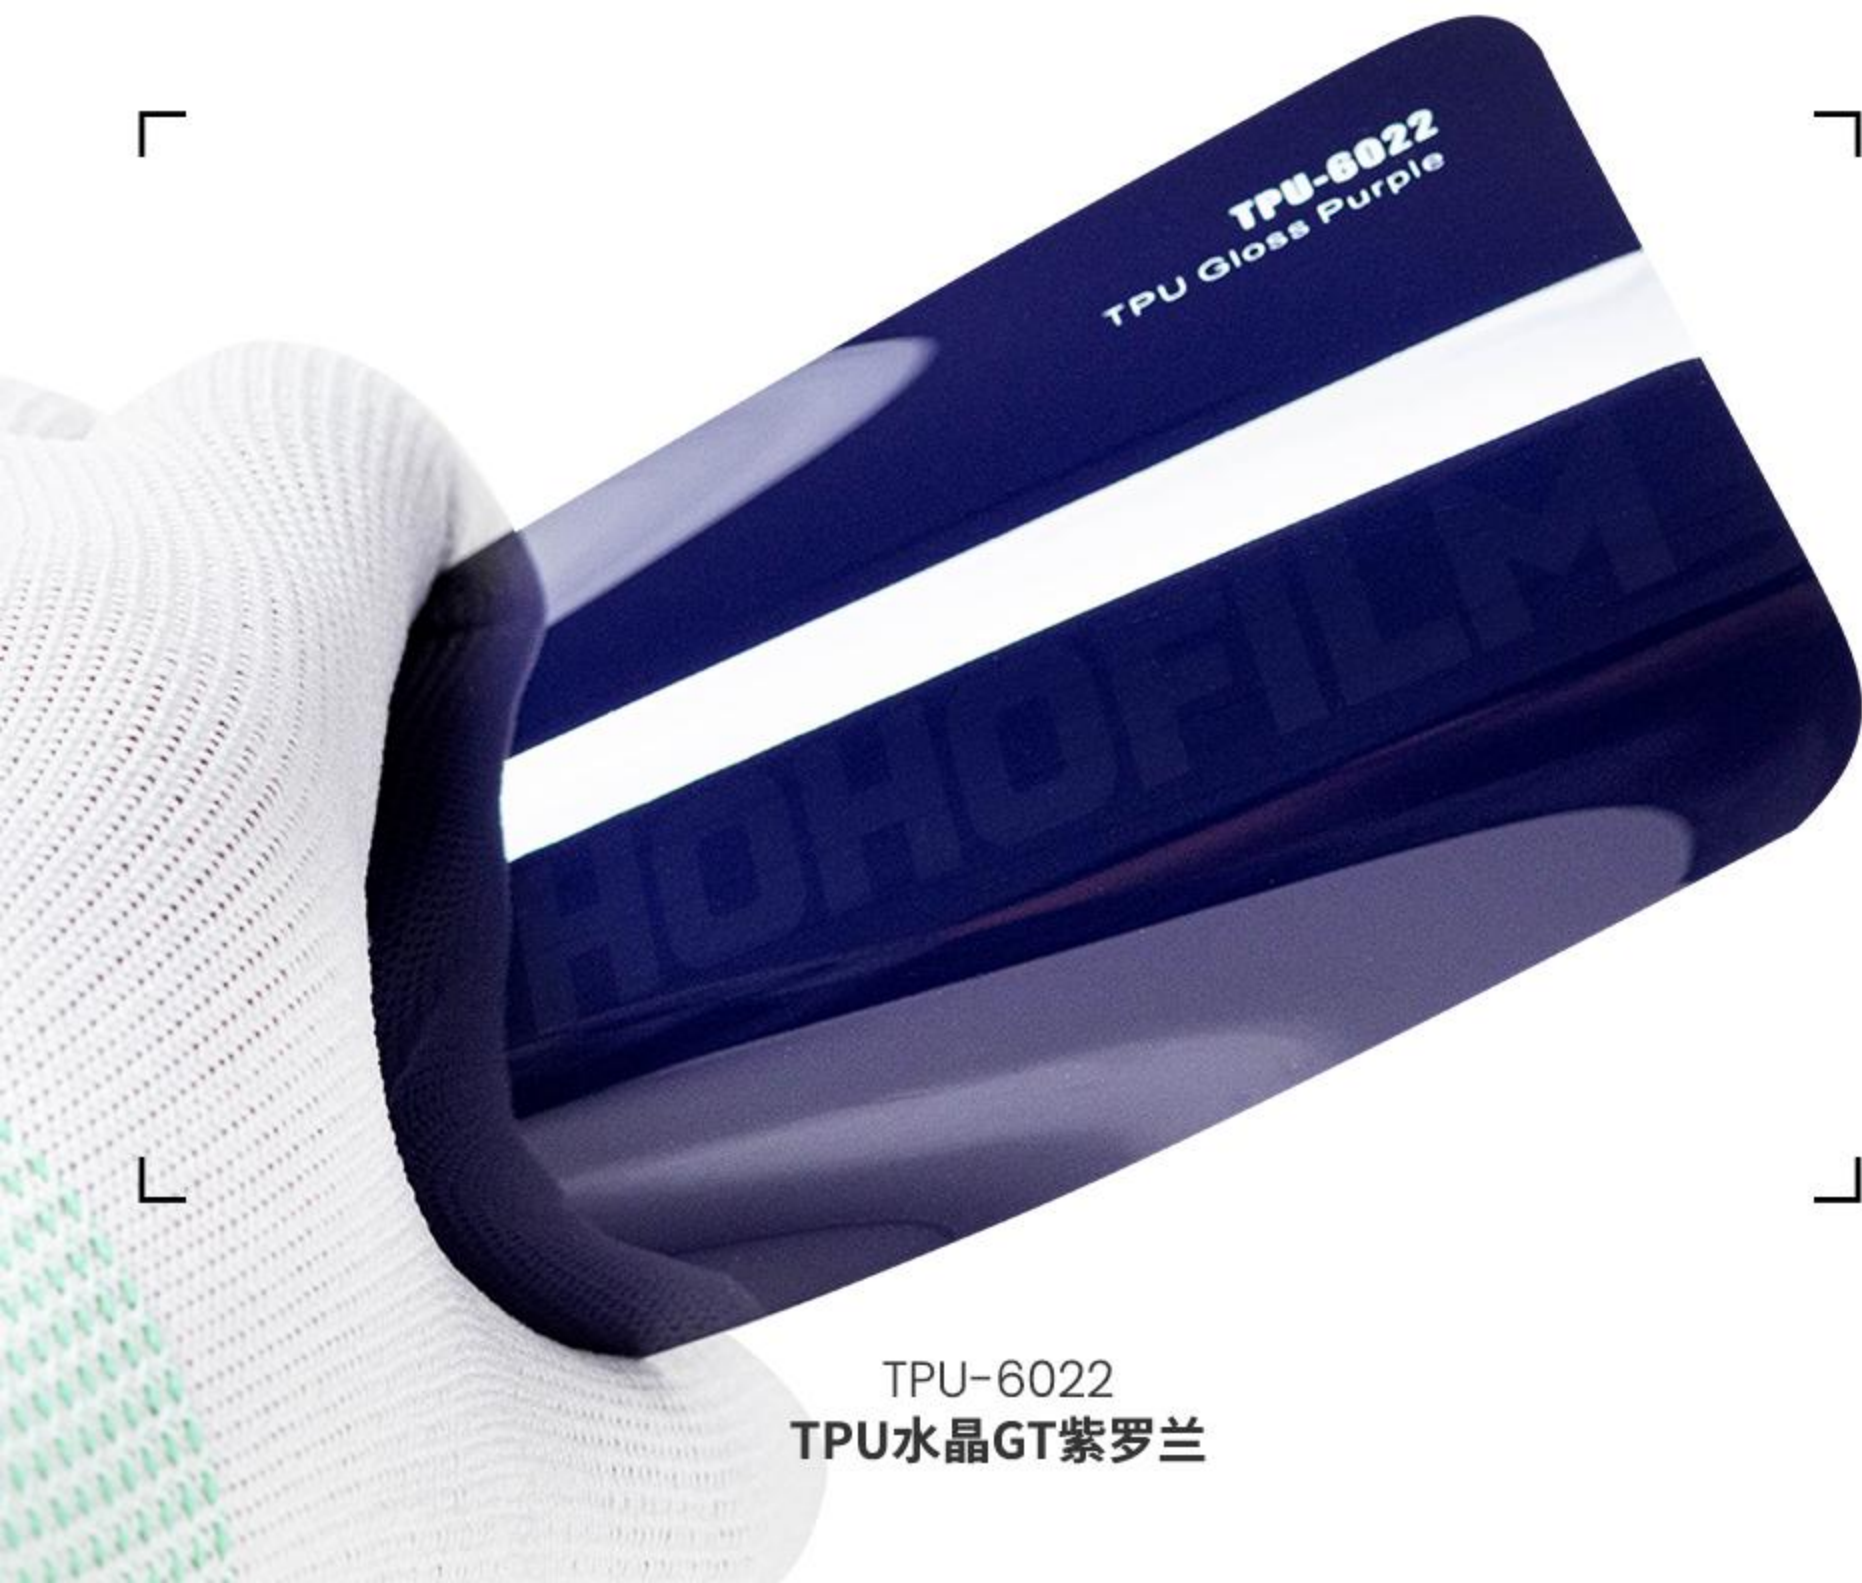

COLOR TPU PPF

TPU-6022
TPU水晶GT紫罗兰