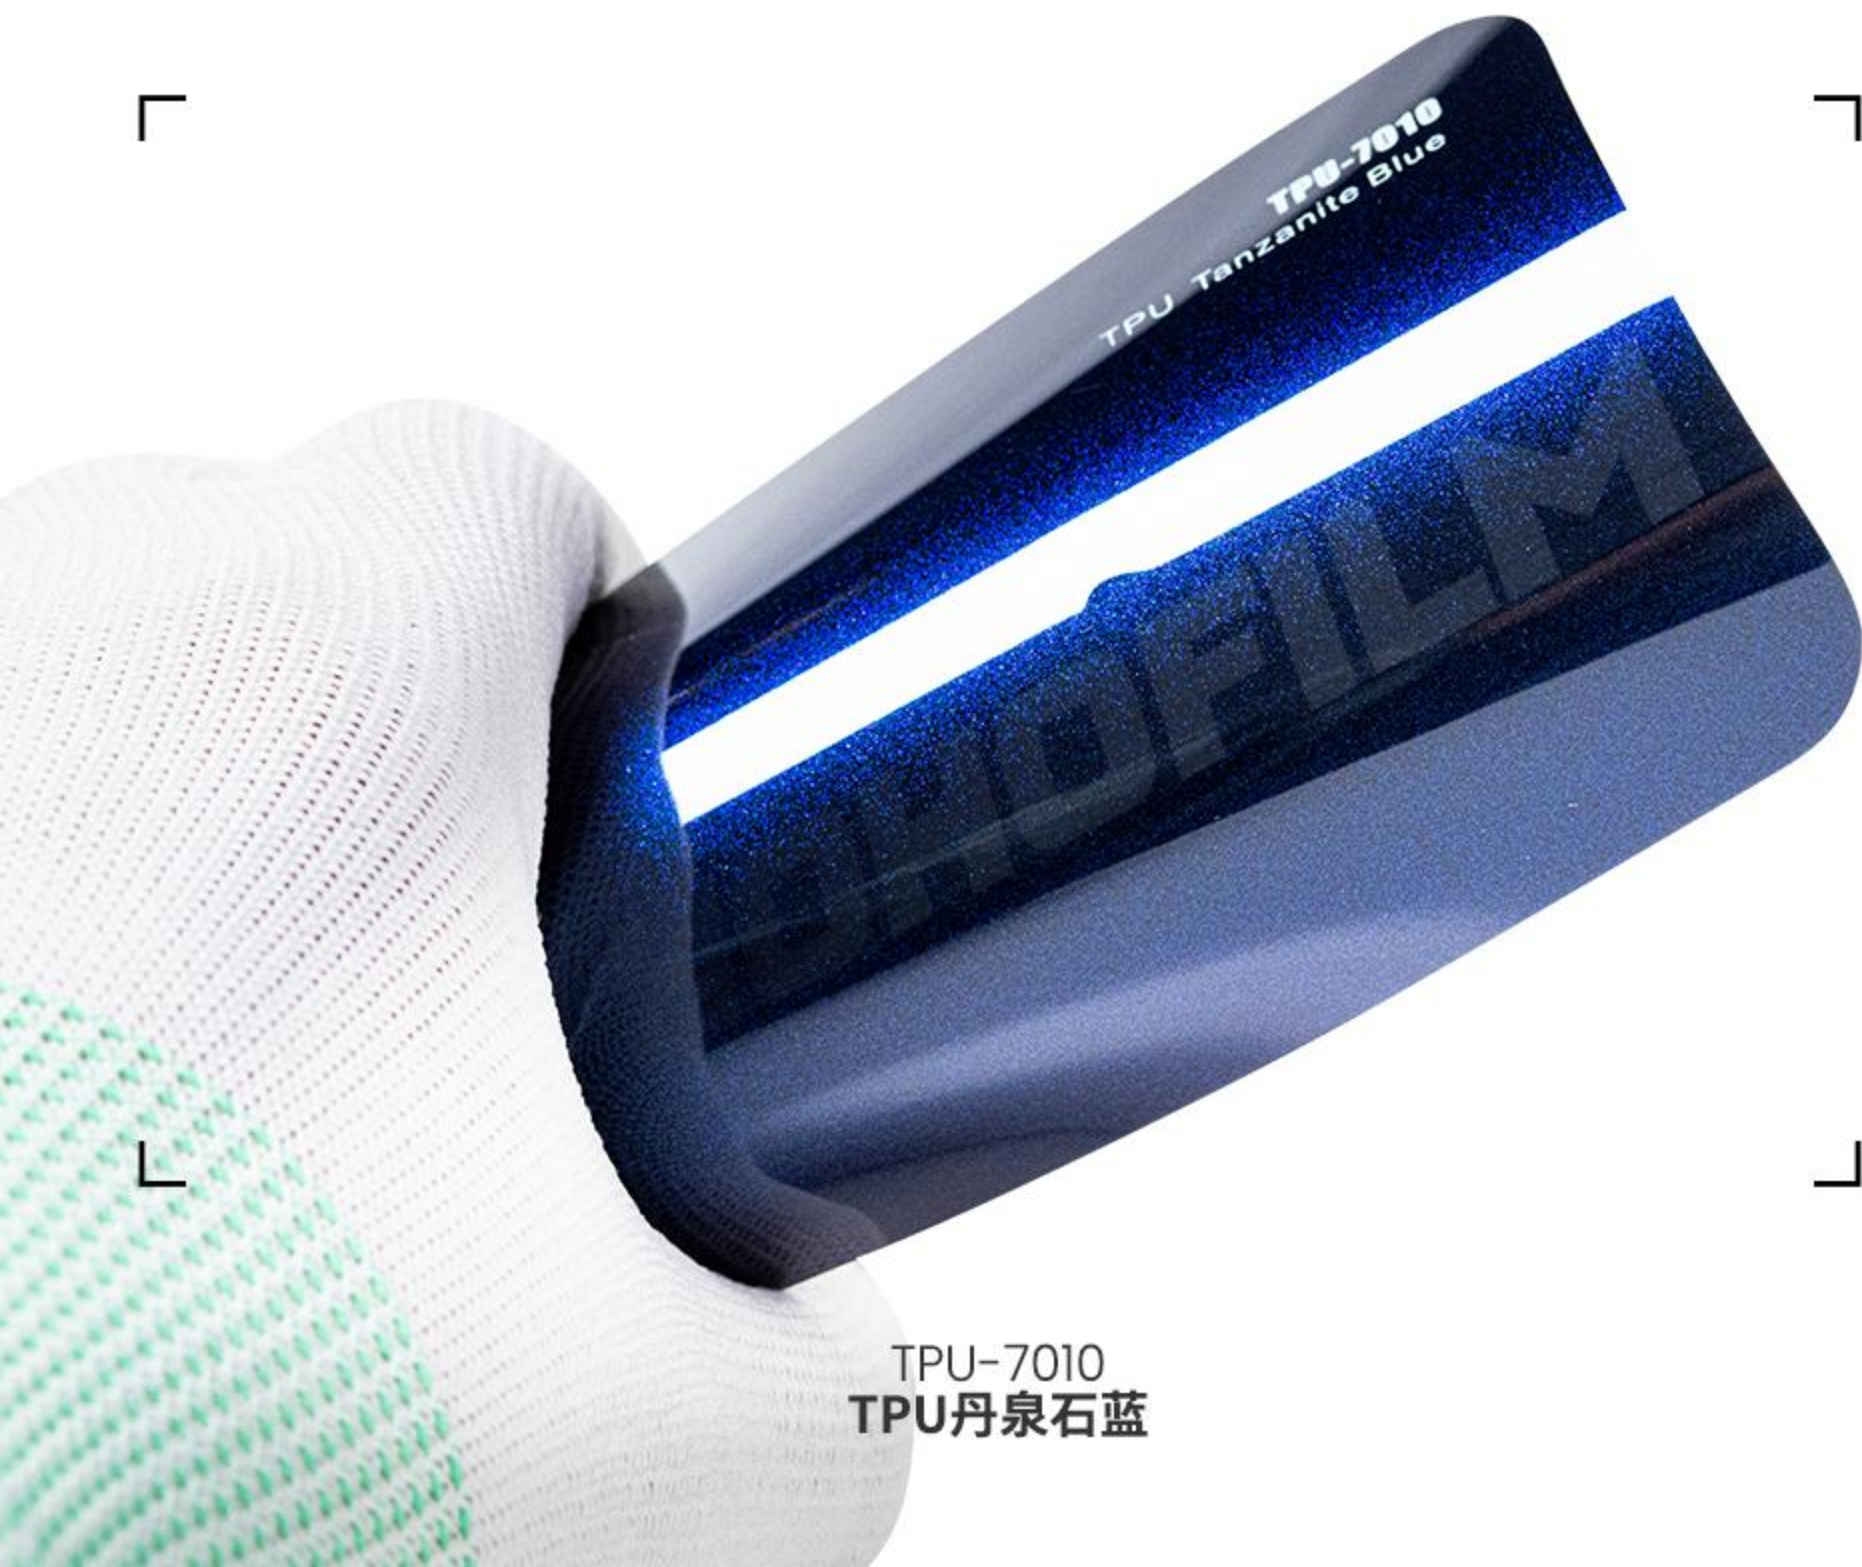

COLOR TPU PPF

TPU-7010
TPU丹泉石蓝