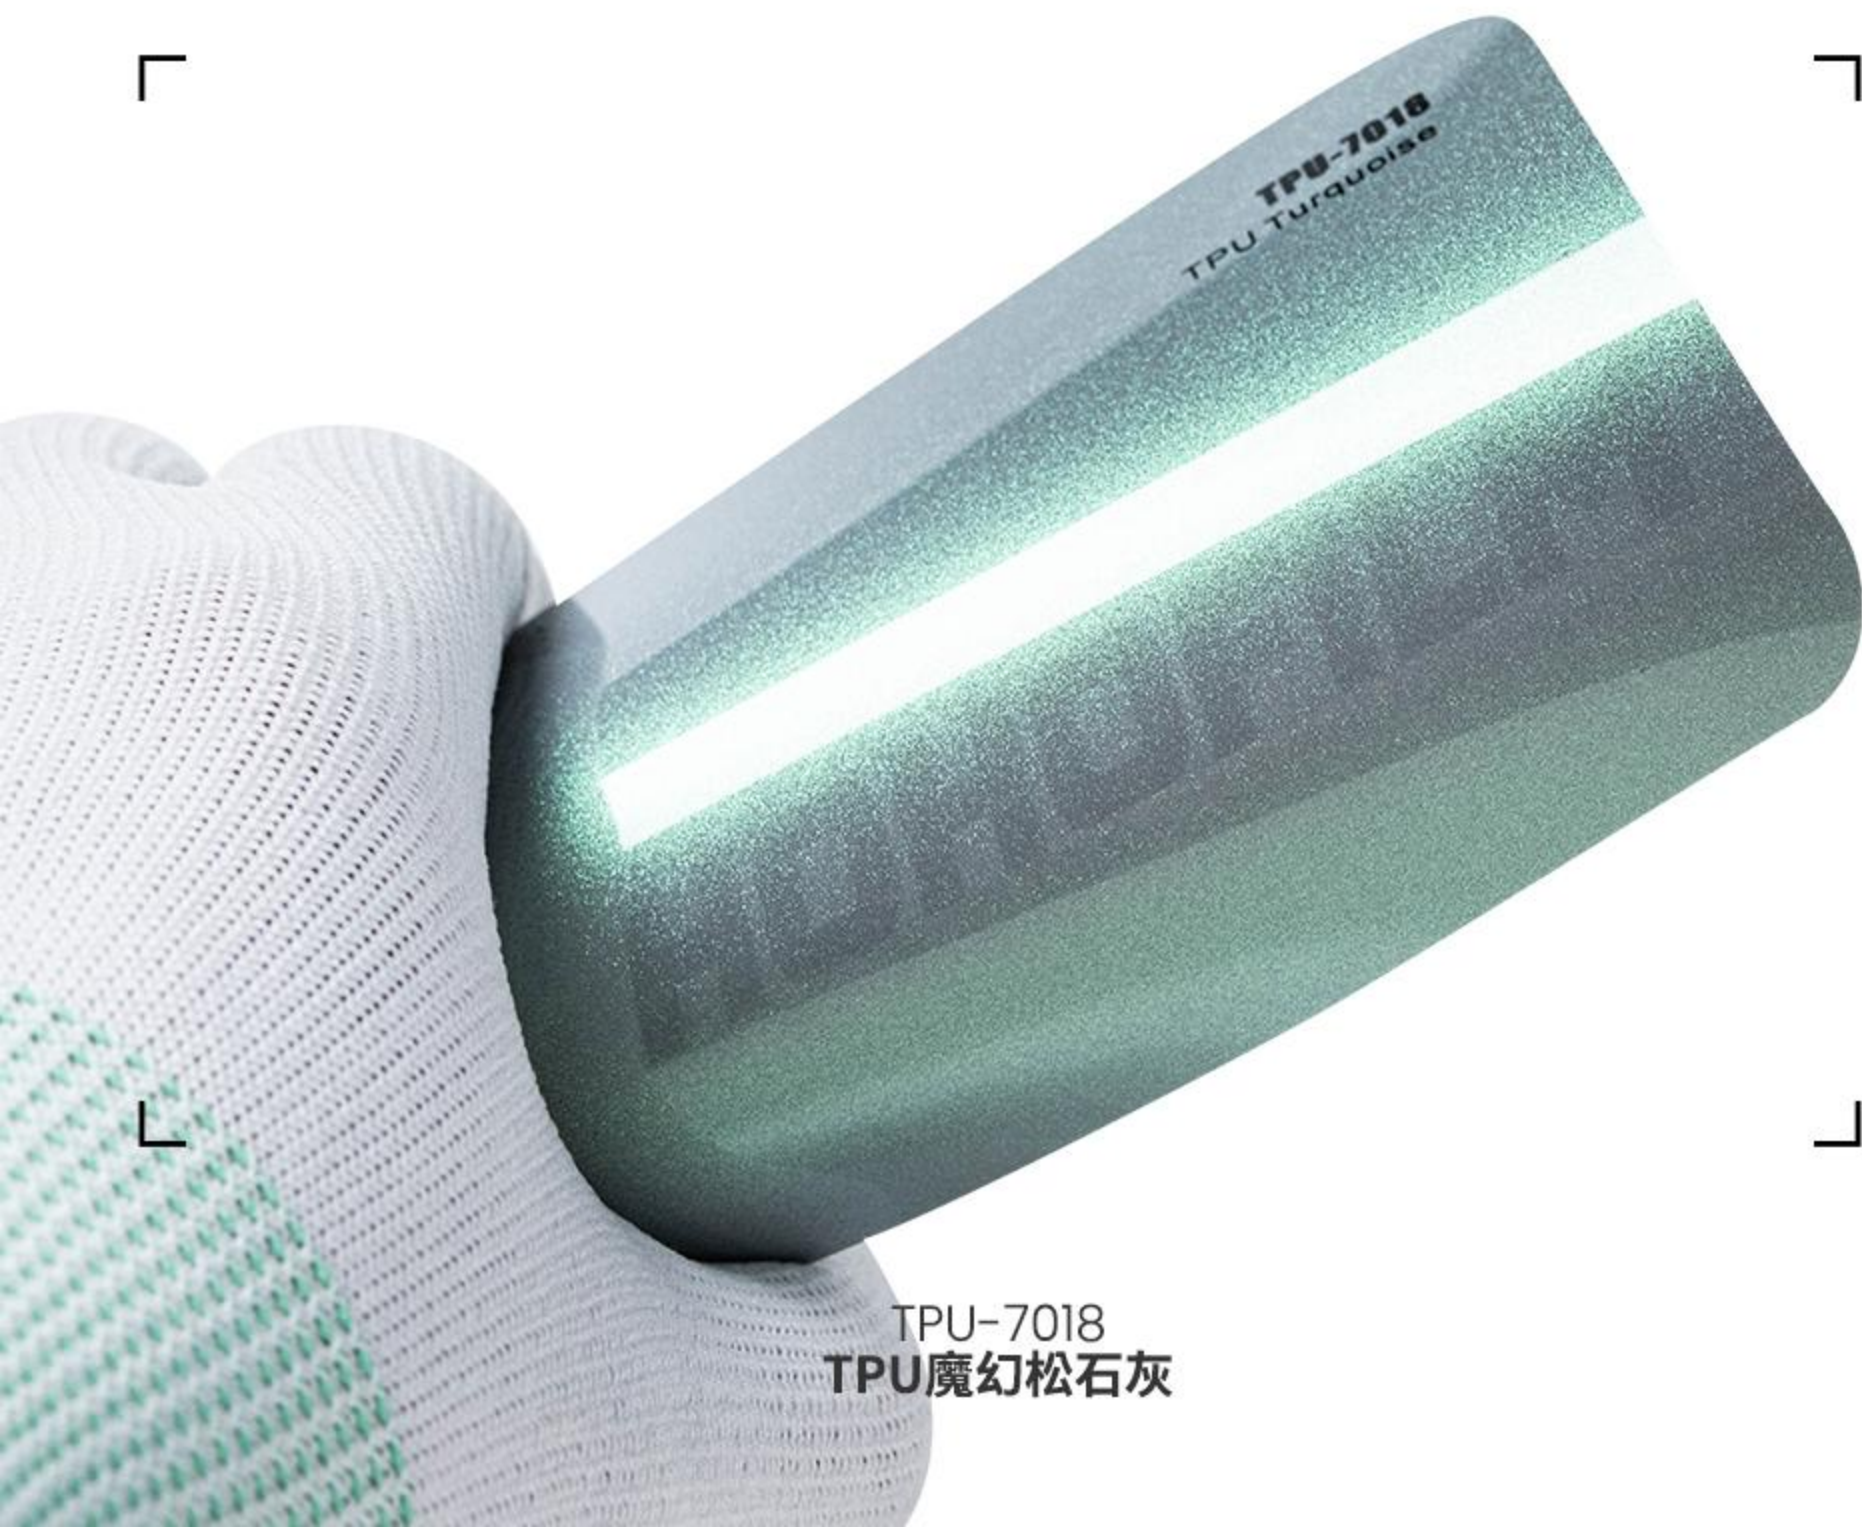

COLOR TPU PPF

TPU-7018
TPU Turquoise

TPU-7018
TPU 魔幻松石灰