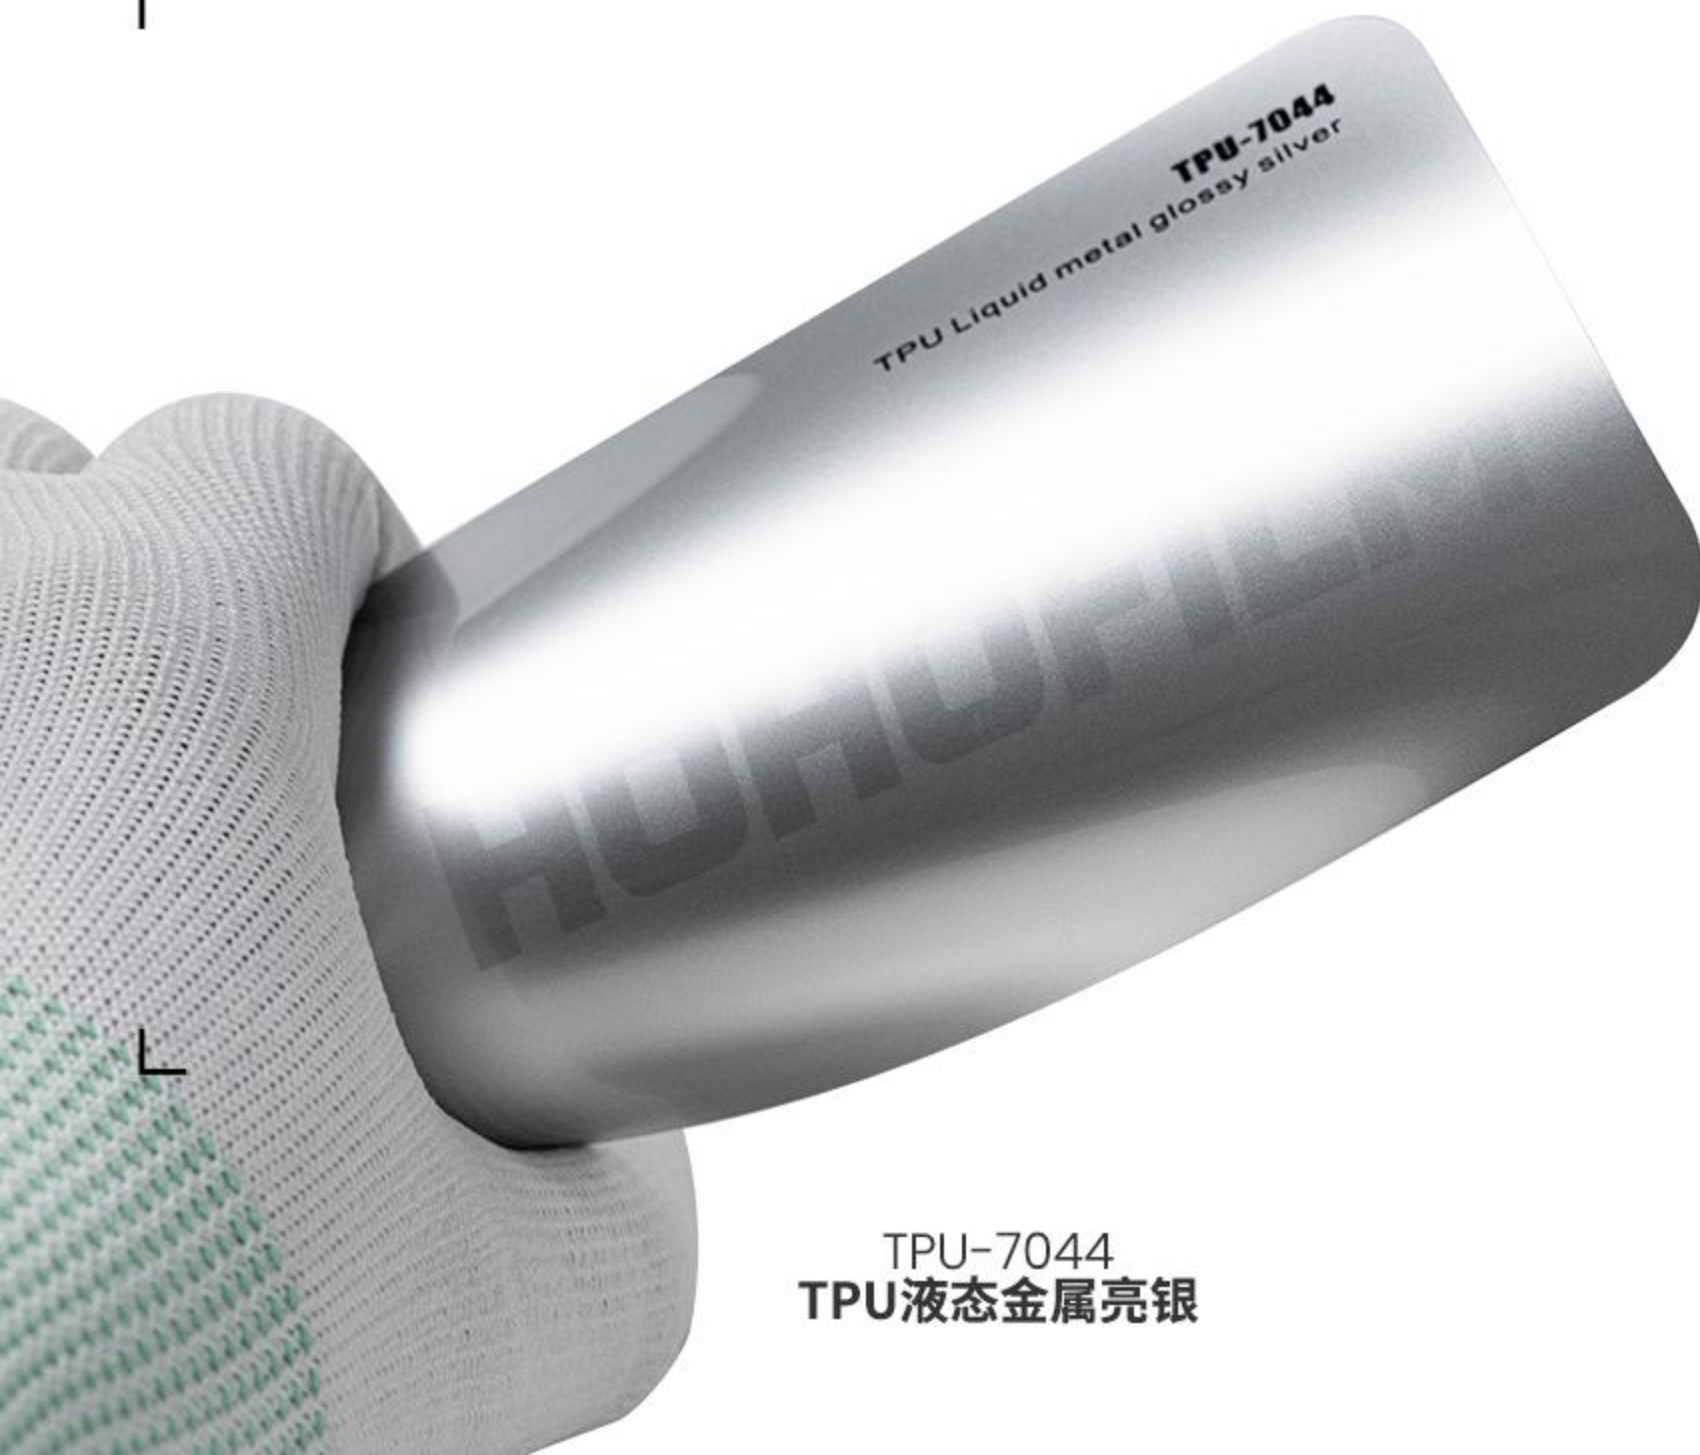

COLOR TPU PPF

TPU-7044
TPU液态金属亮银