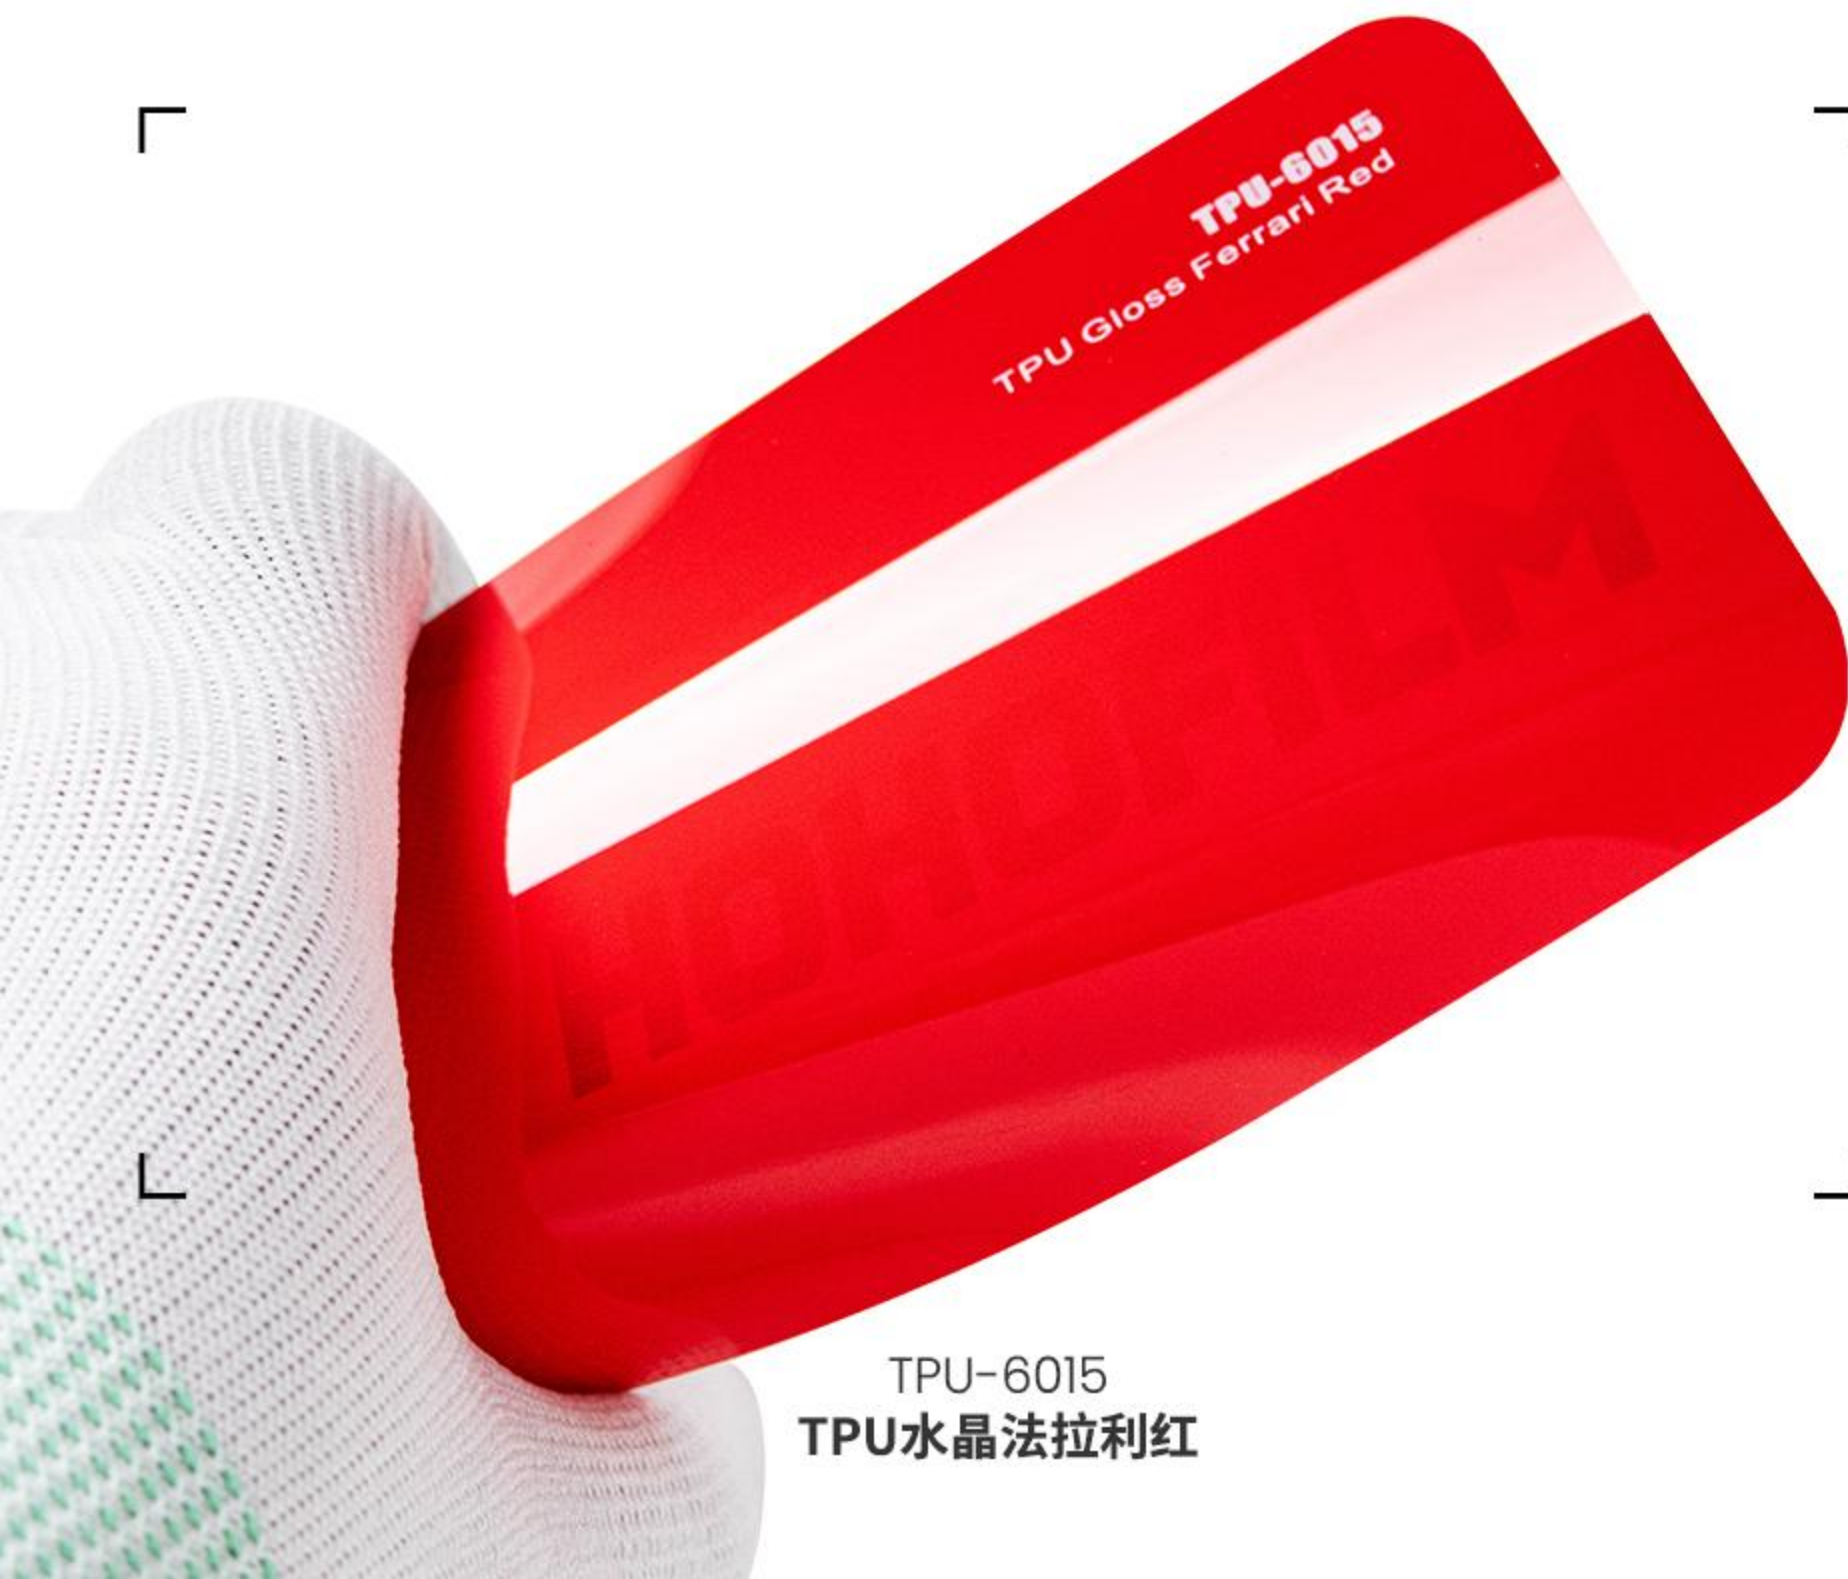

COLOR TPU PPF

TPU-6015
TPU水晶法拉利红