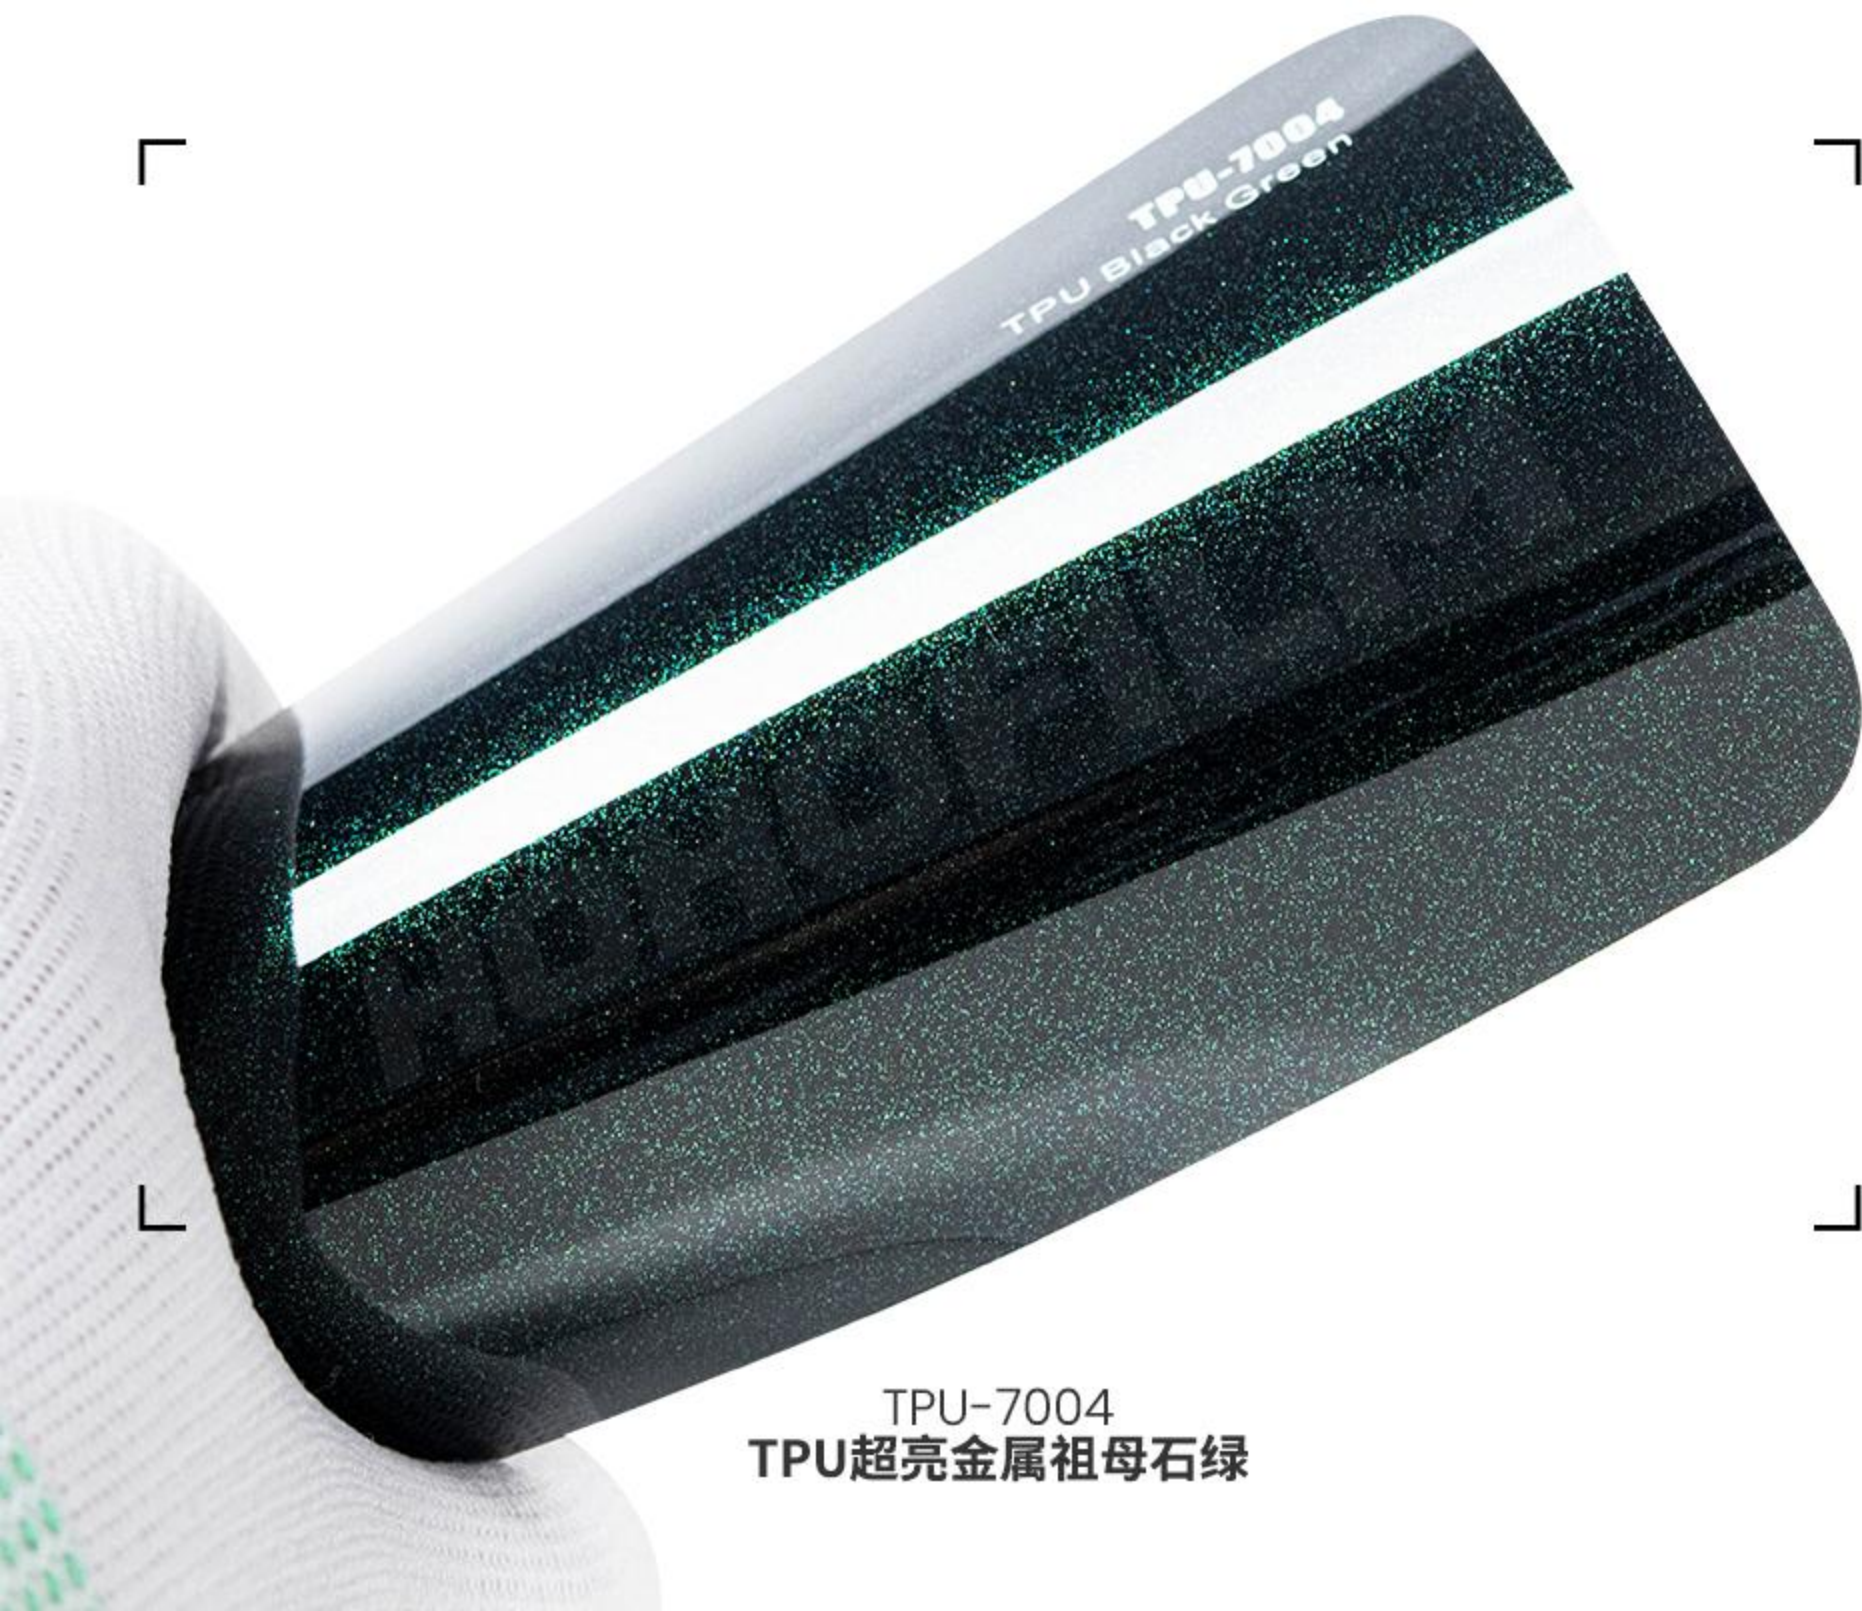

COLOR TPU PPF

TPU-7004
TPU超亮金属祖母石绿