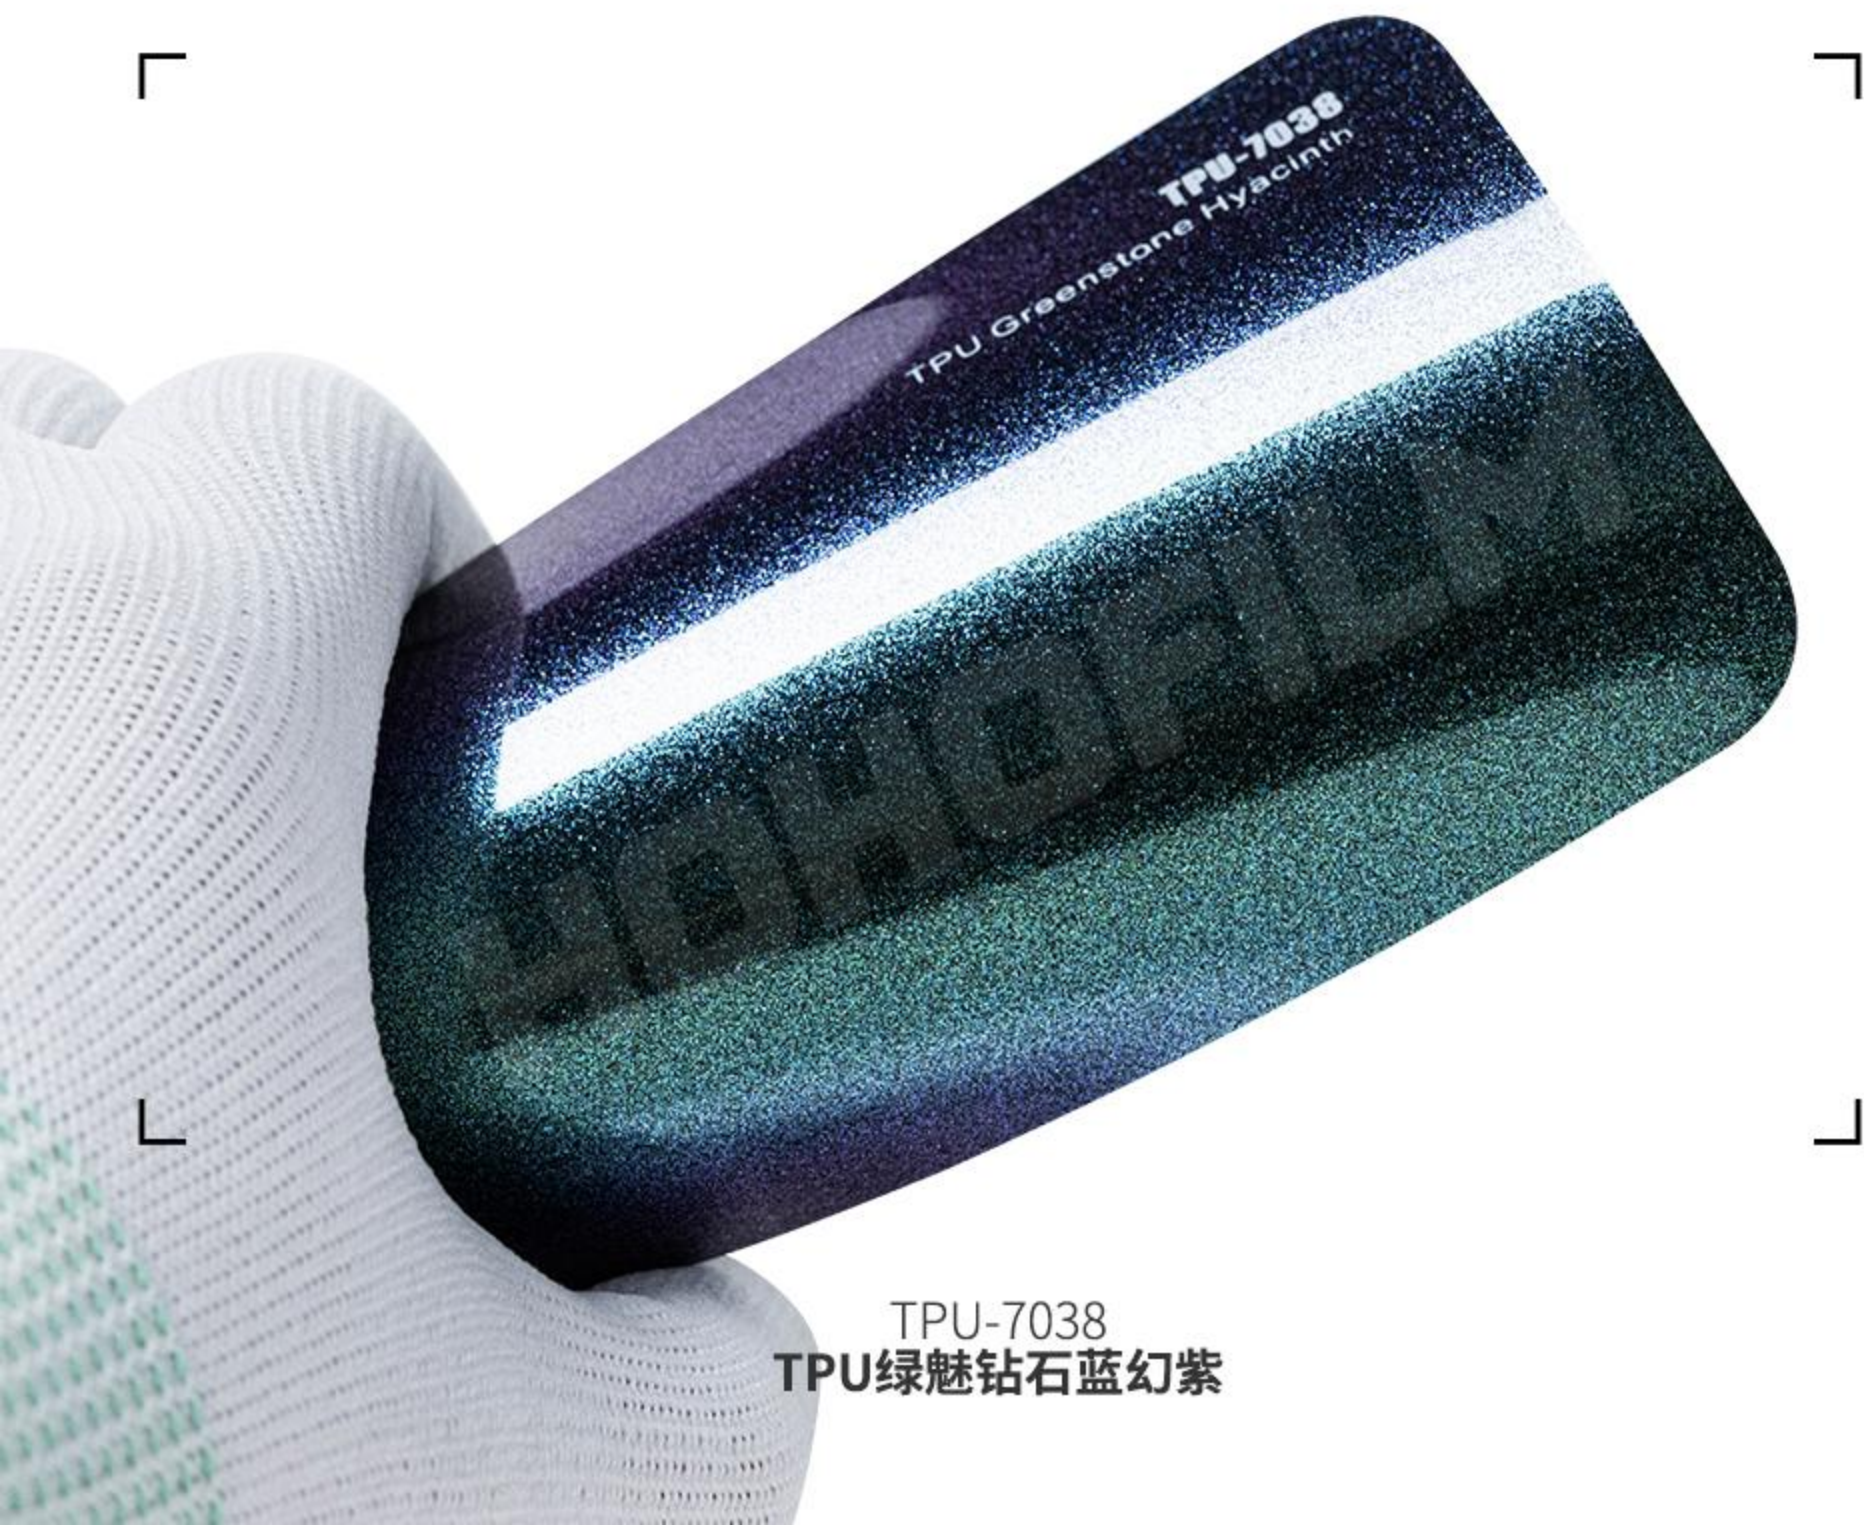

COLOR TPU PPF

TPU-7038
TPU绿魅钻石蓝幻紫