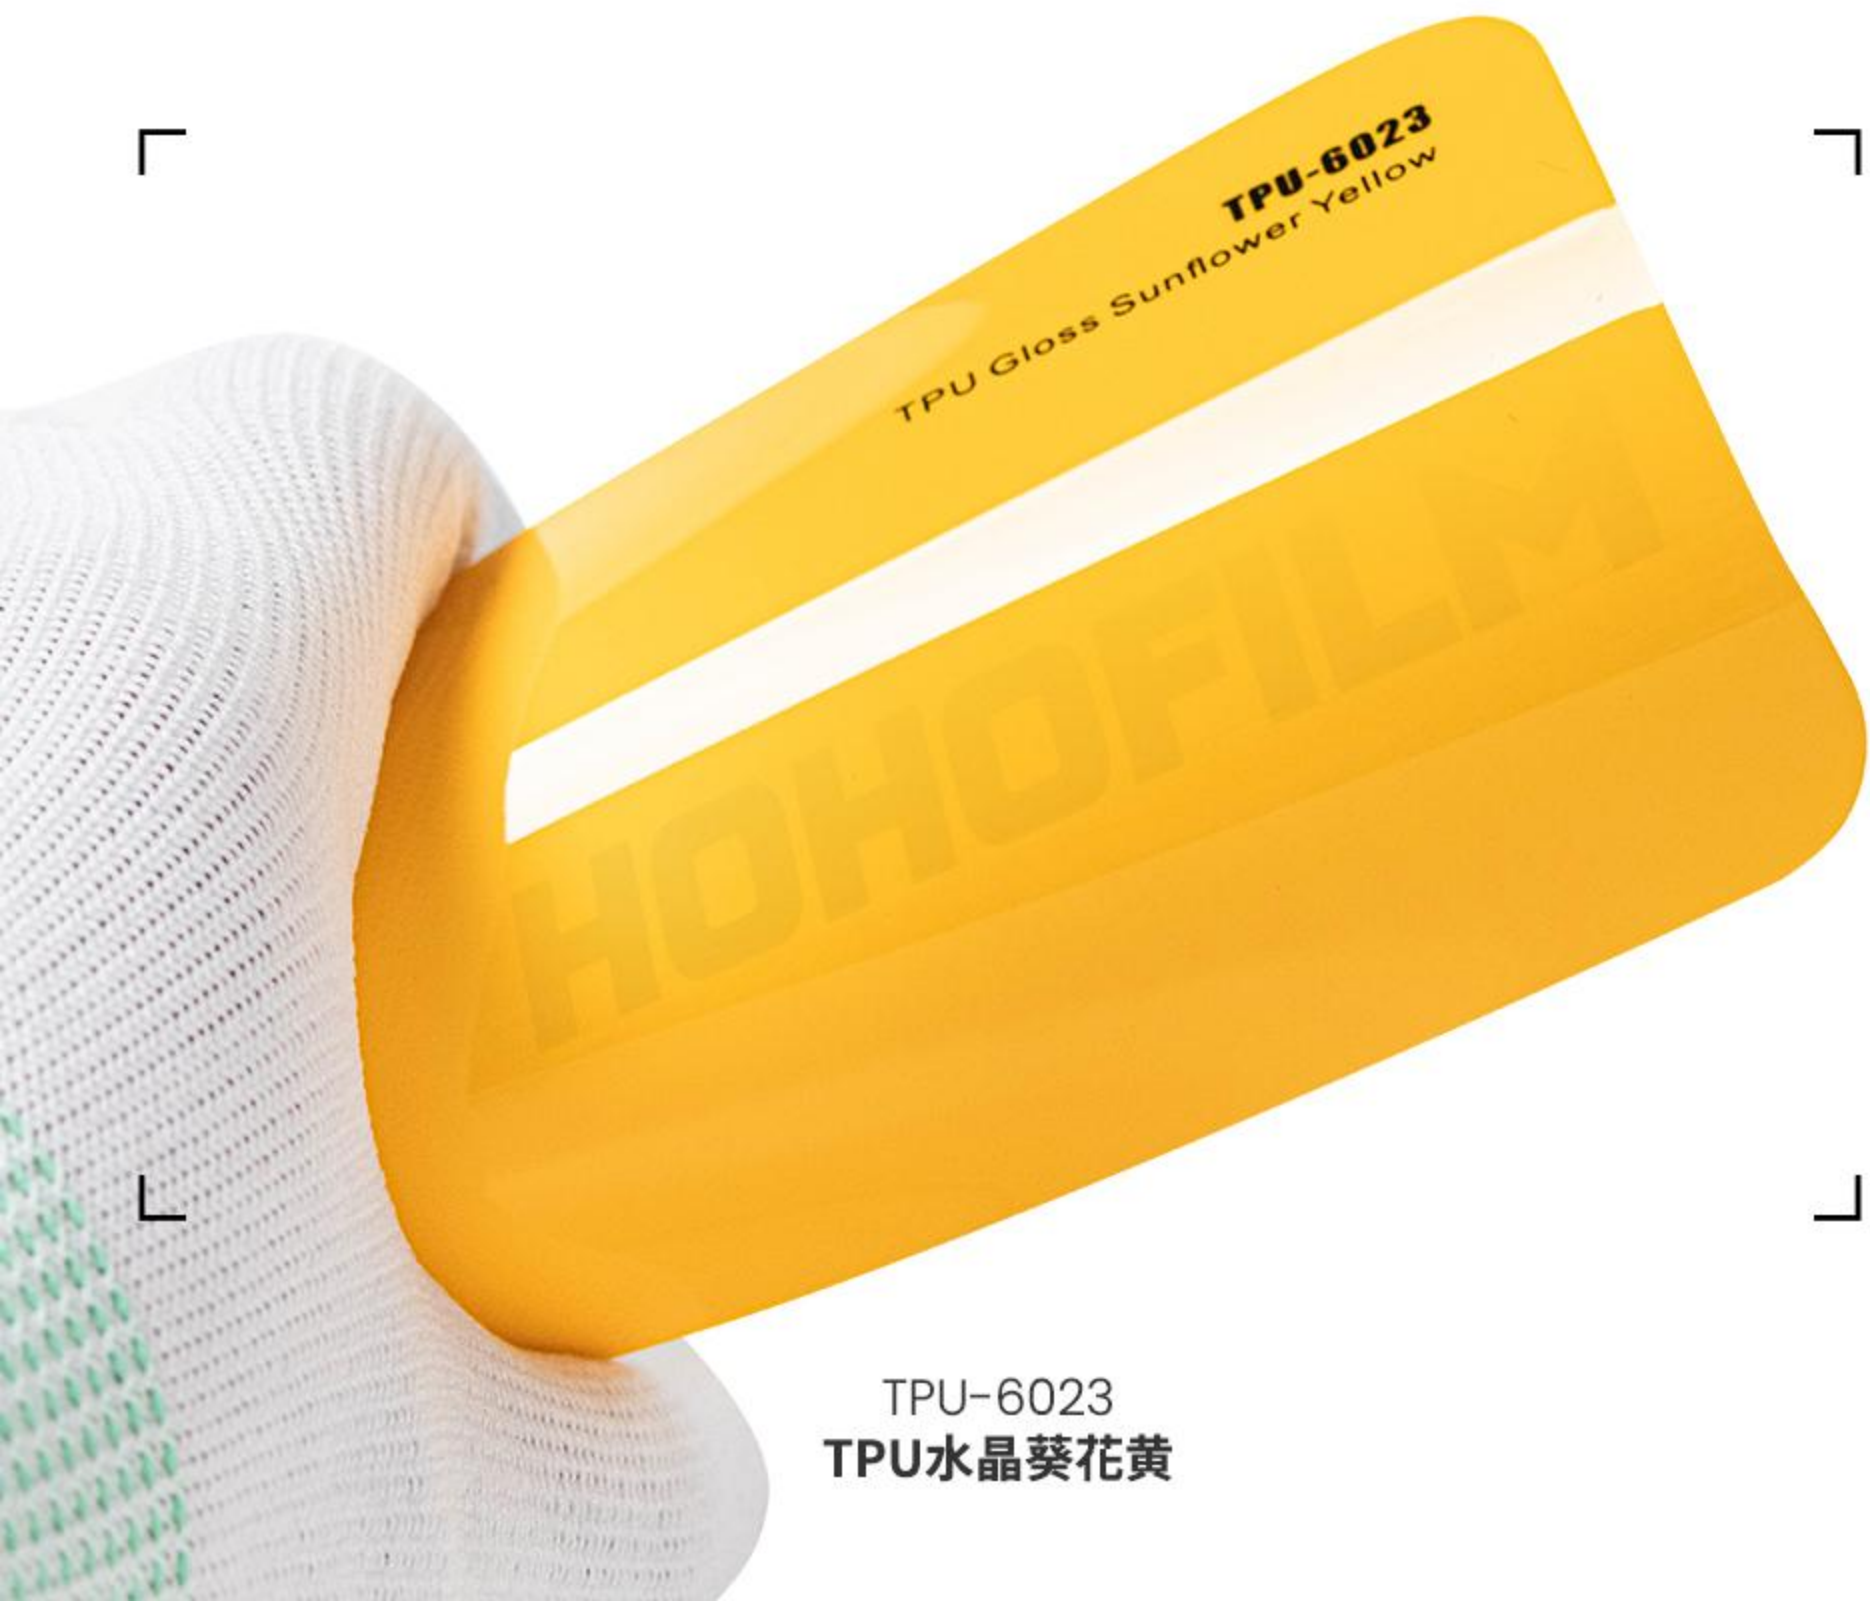

COLOR TPU PPF

TPU-6023
TPU水晶葵花黄