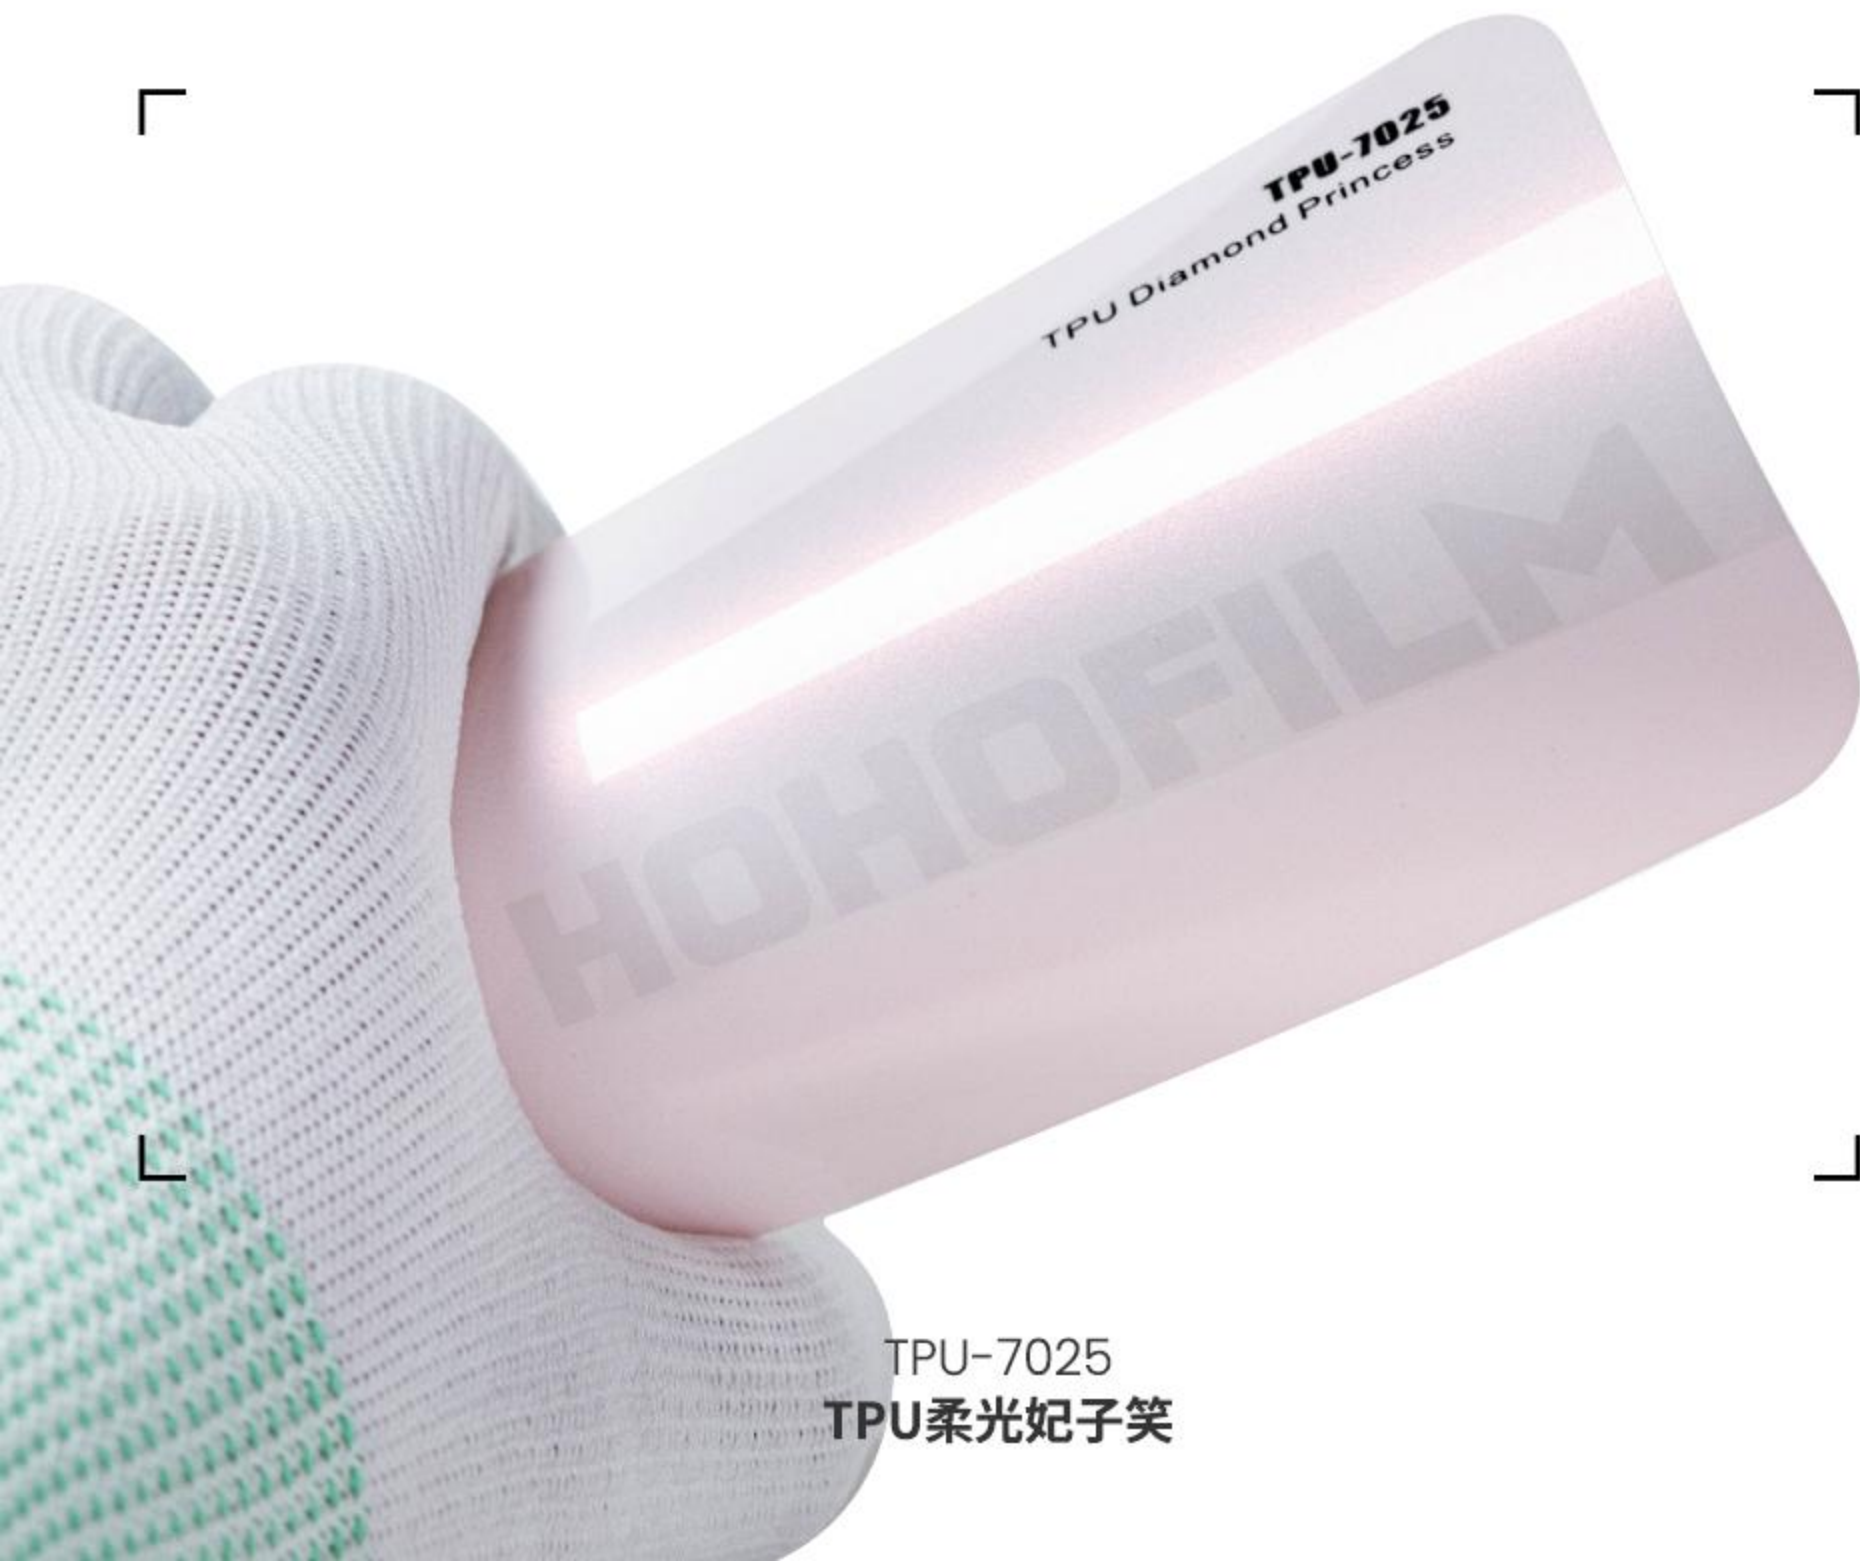

COLOR TPU PPF

TPU-7025
TPU柔光妃子笑