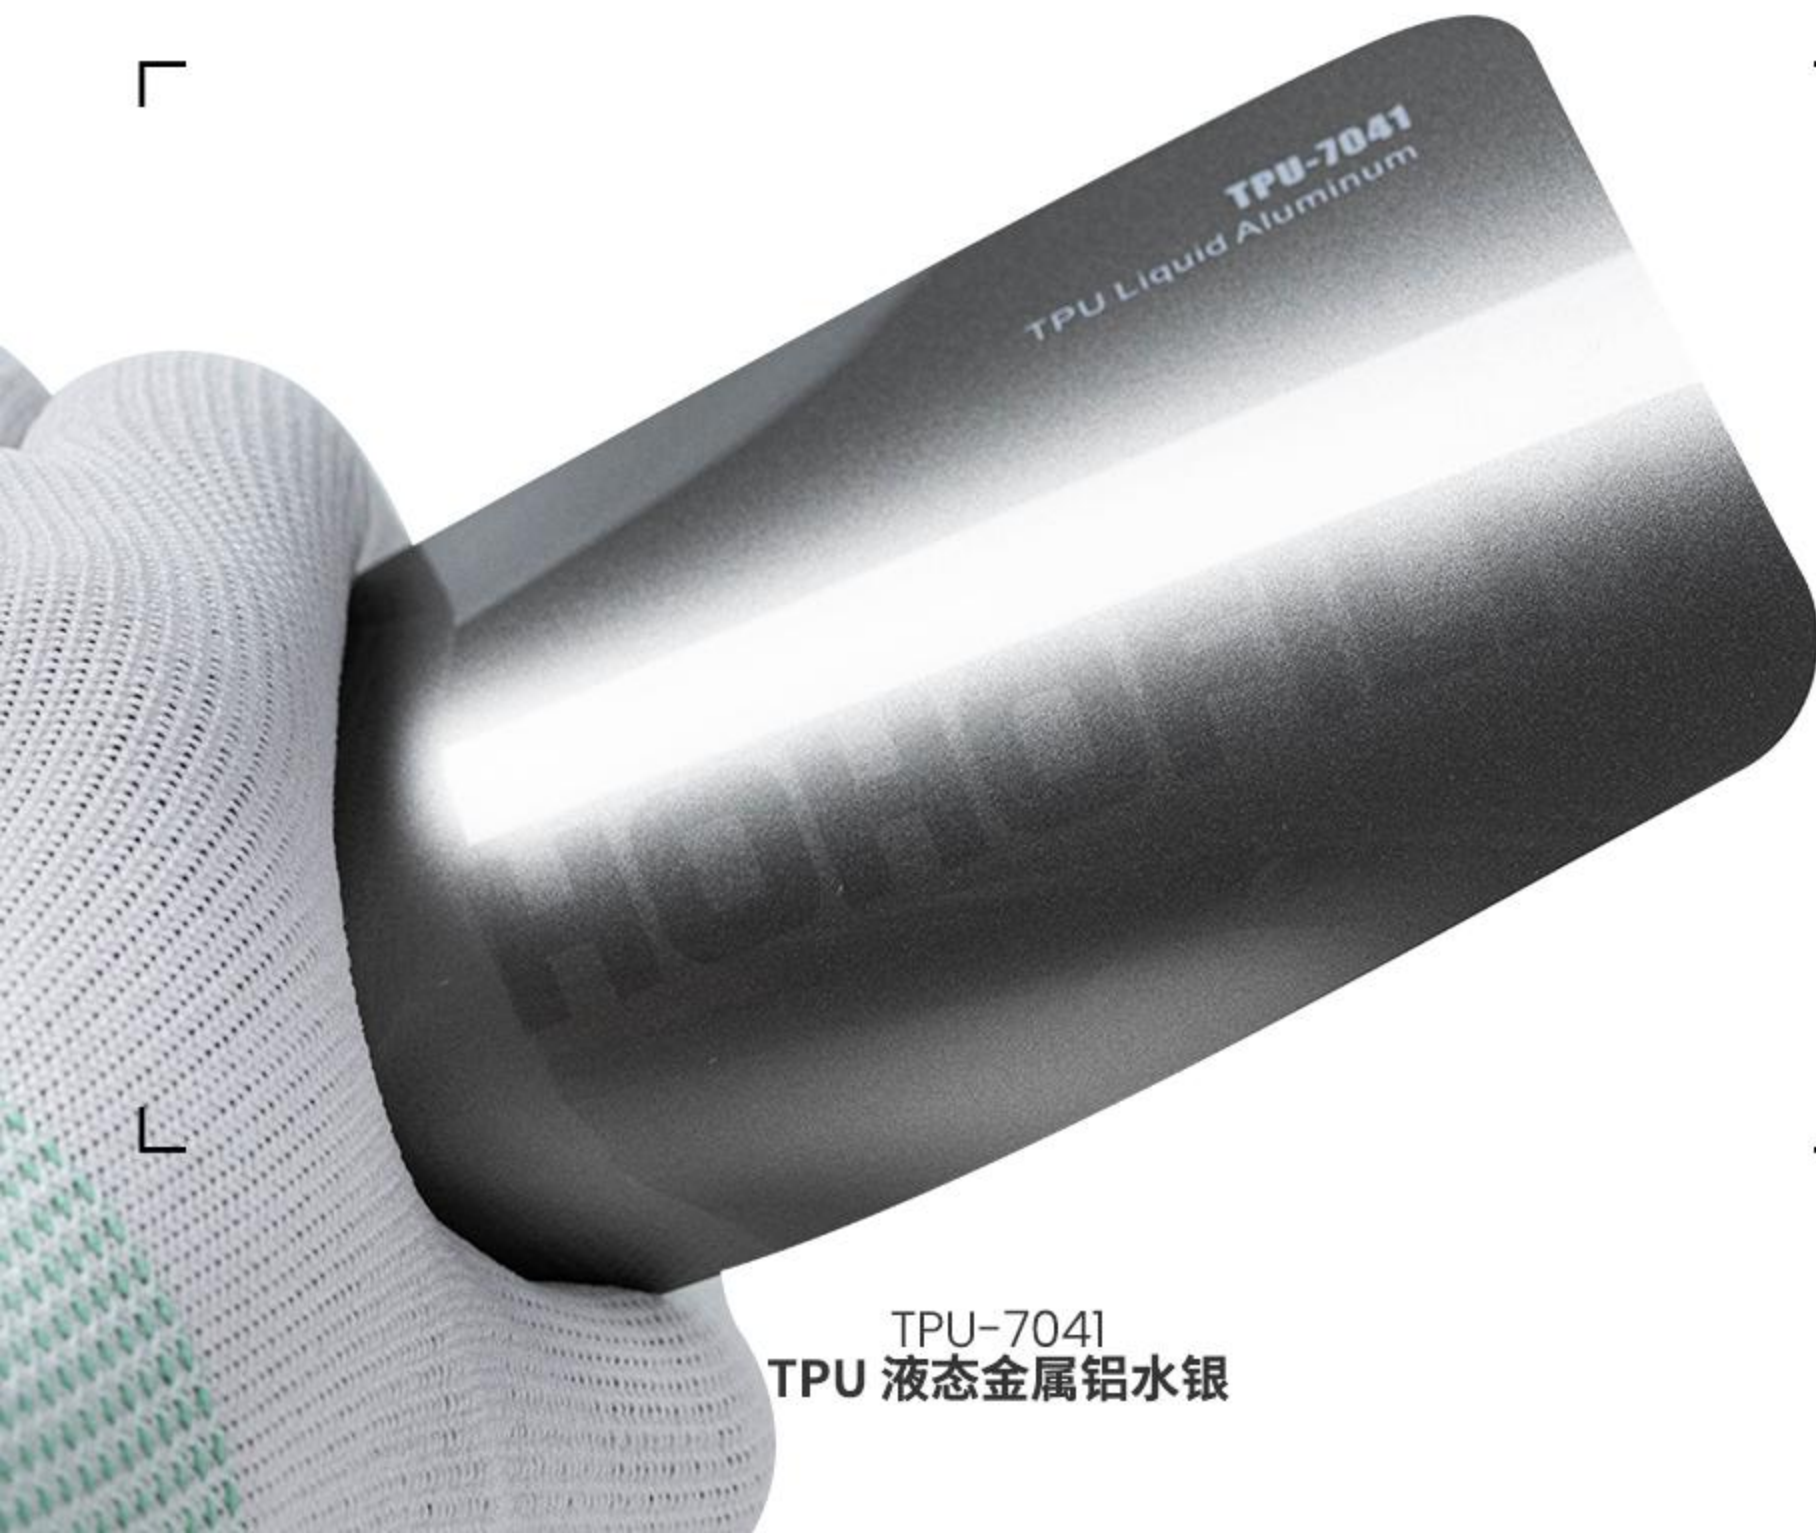

HDD FILM

COLOR TPU PPF

TPU-7041
TPU Liquid Aluminum

TPU-7041
TPU 液态金属铝水银