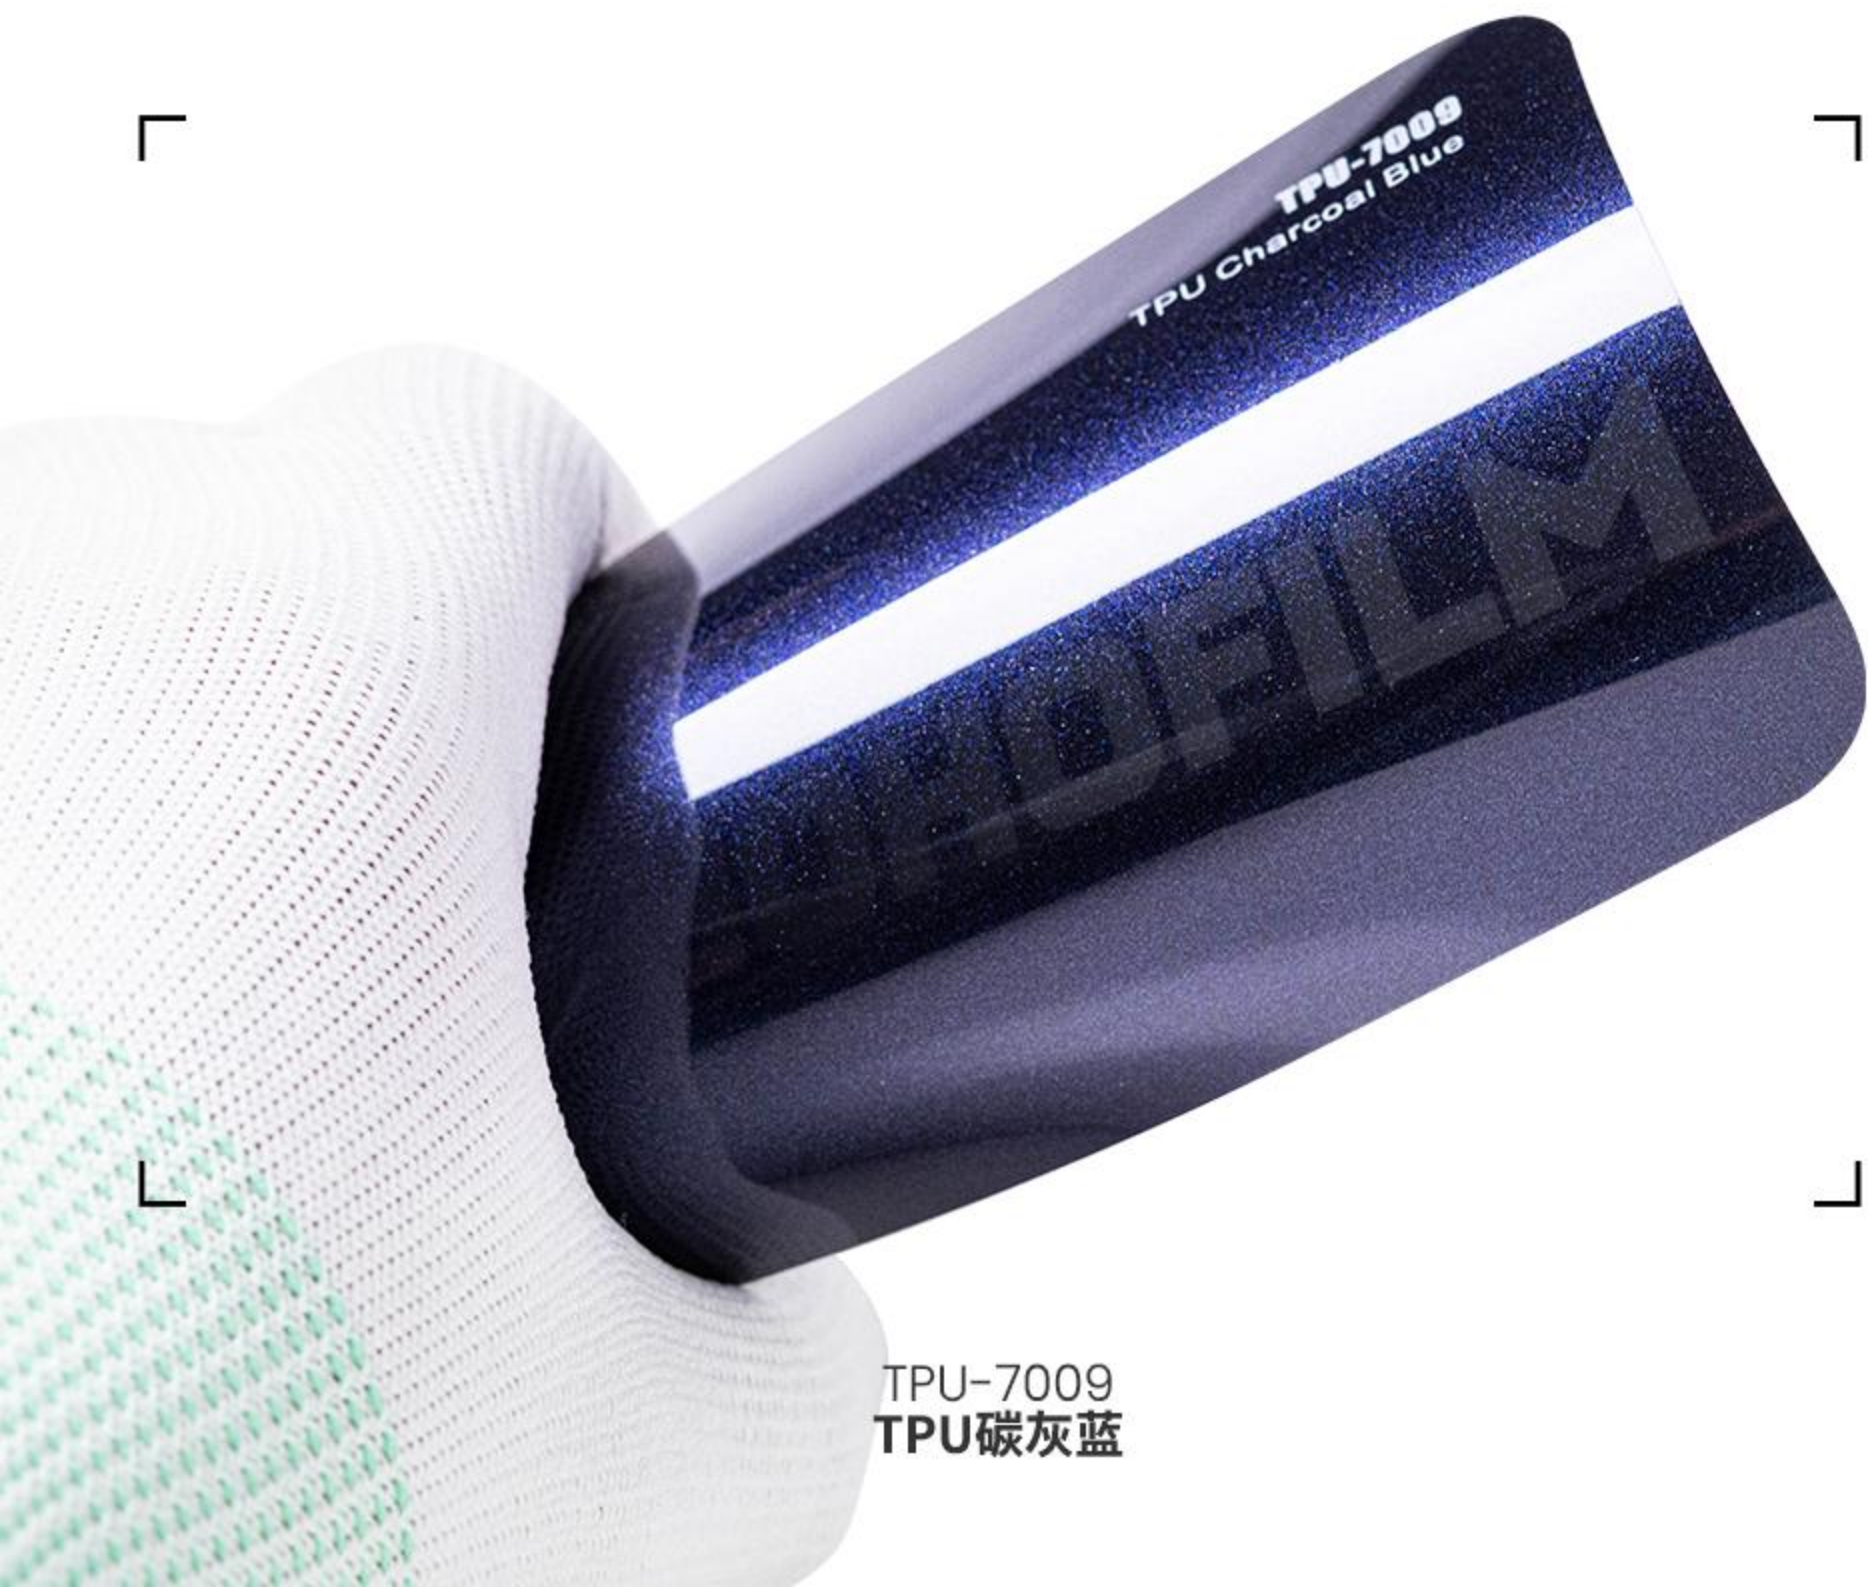

COLOR TPU PPF

TPU-7009
TPU碳灰蓝