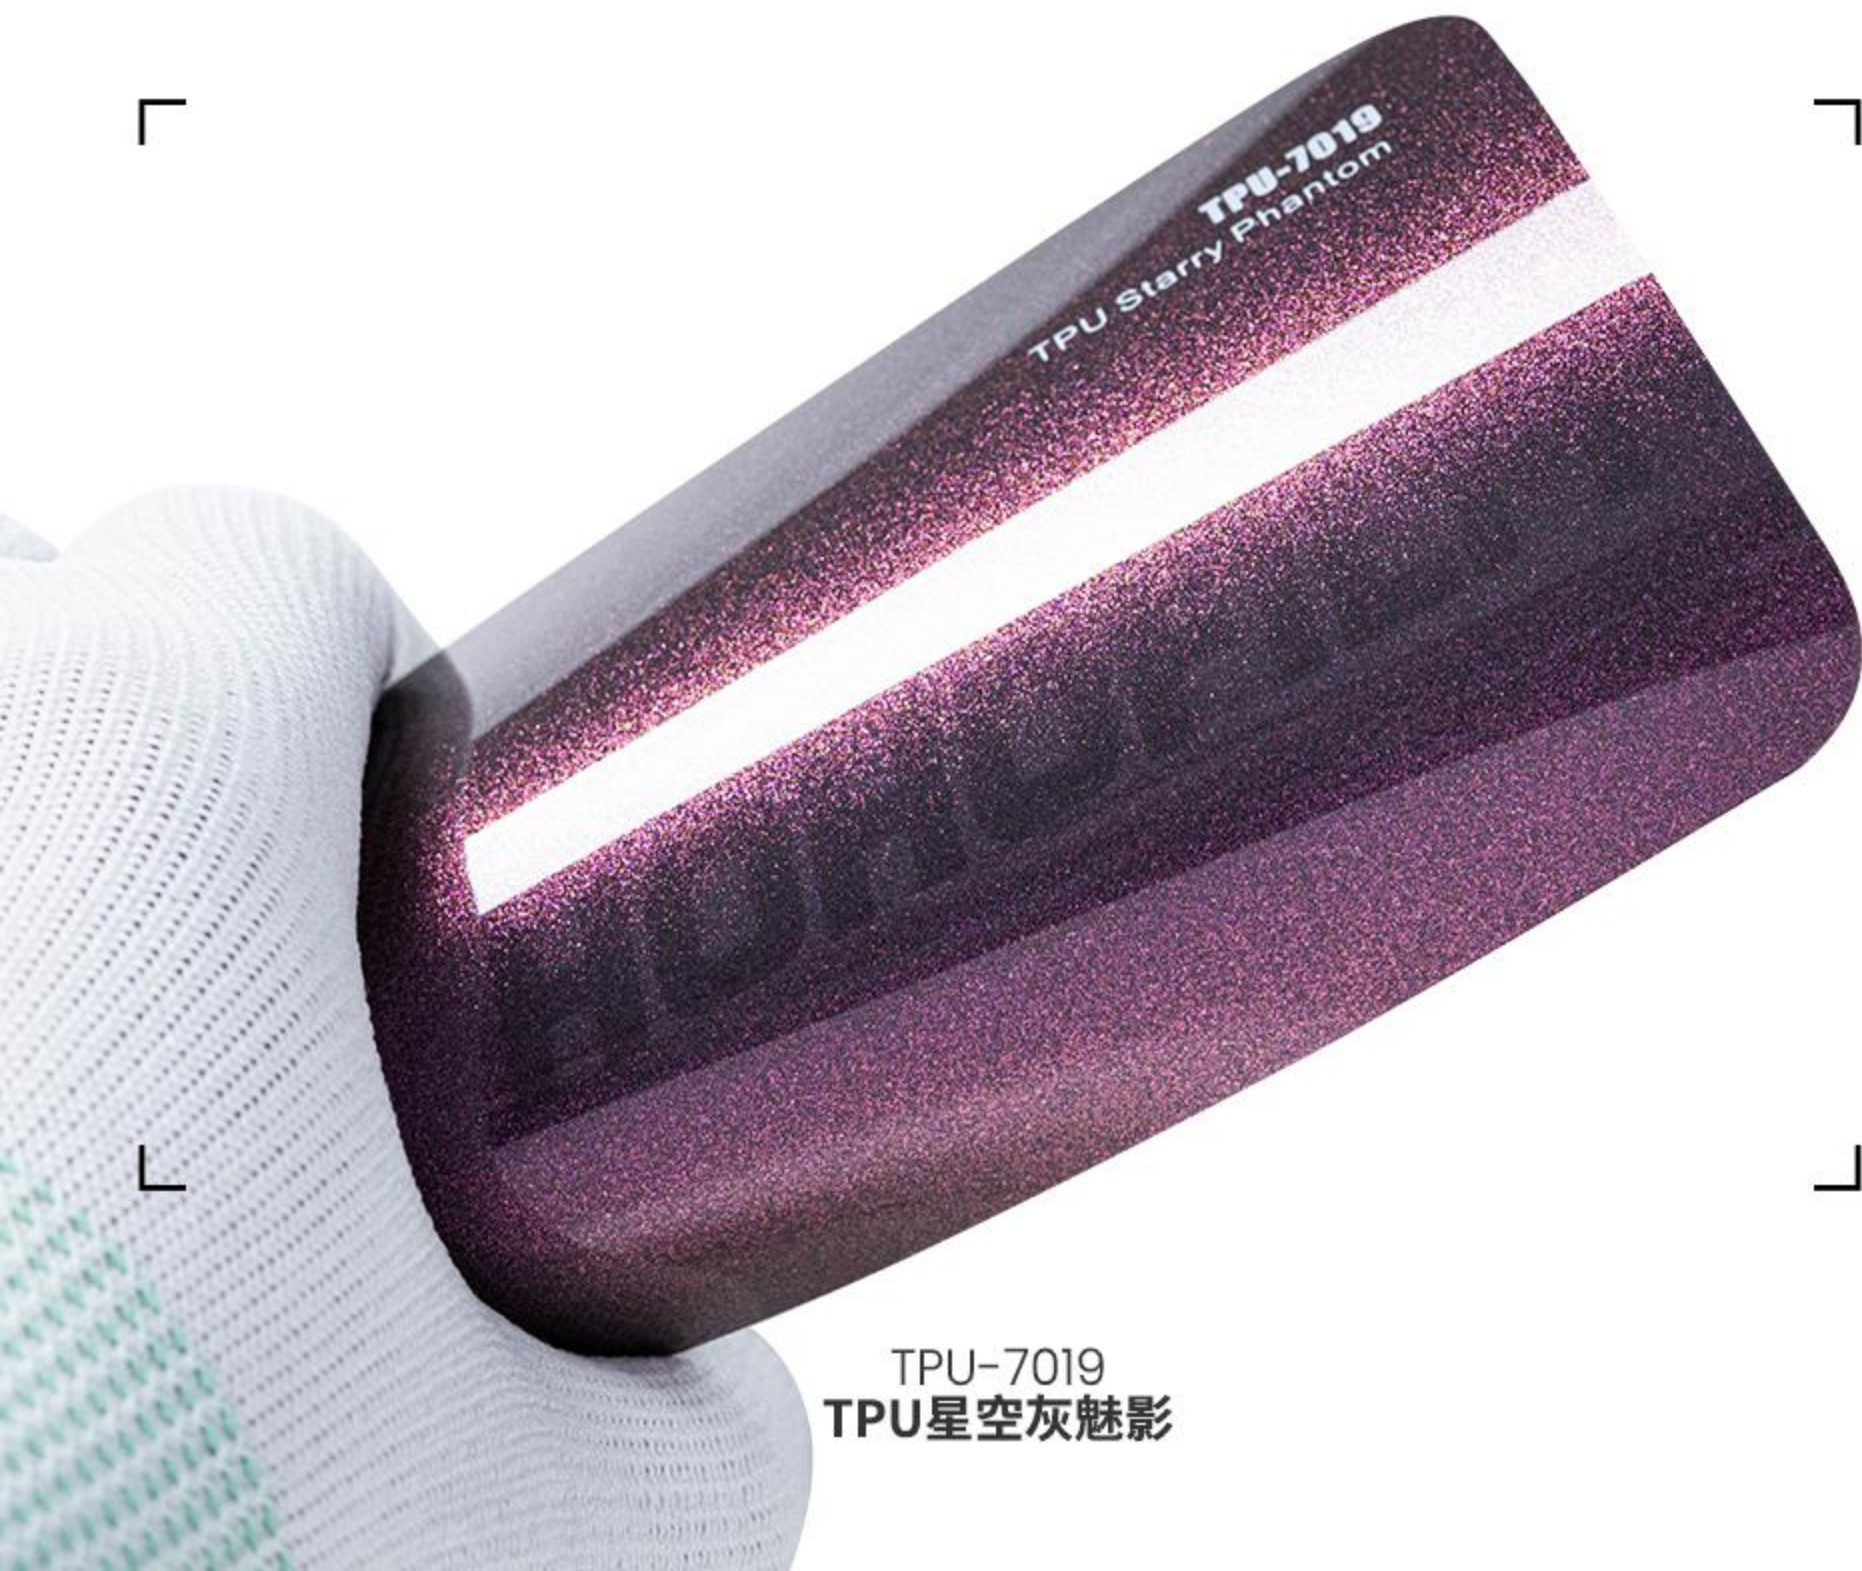

COLOR TPU PPF

TPU-7019
TPU 星空灰魅影