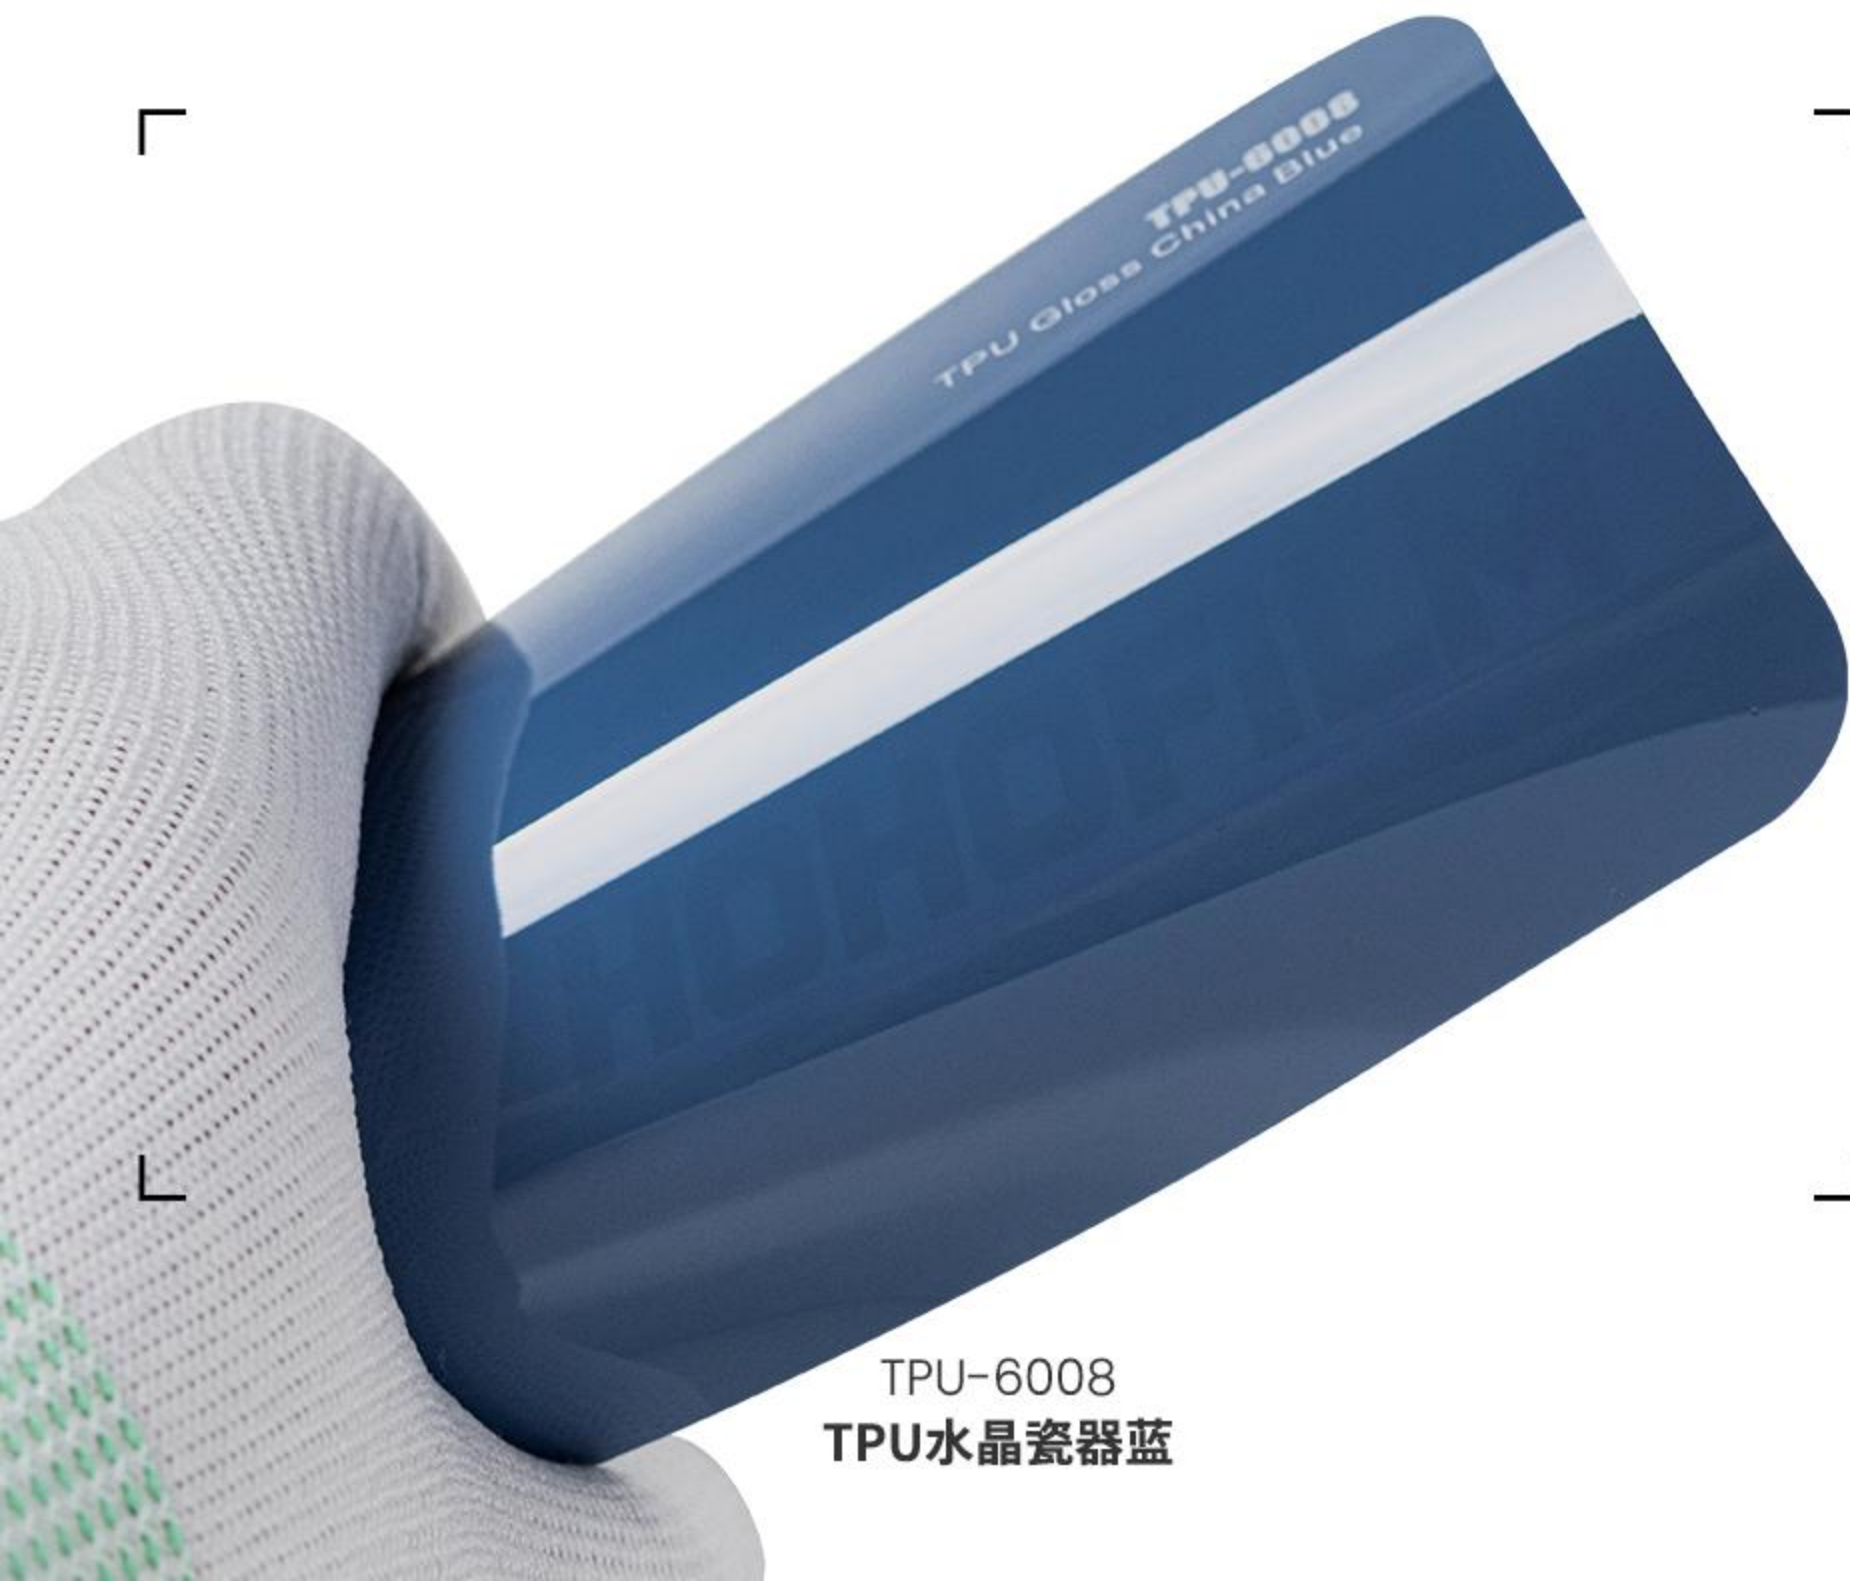

COLOR TPU PPF

TPU-6008
TPU水晶瓷器蓝